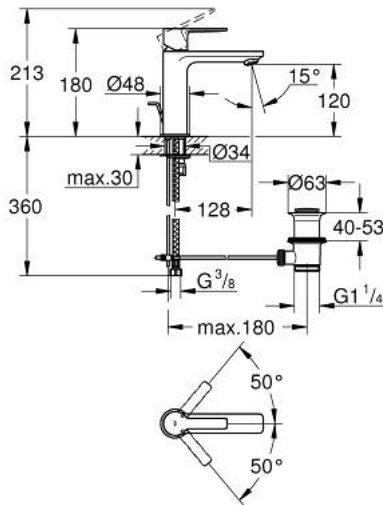

32 114 001 LINEARE ОДНОВАЖИЛЬНИЙ ЗМІШУВАЧ ДЛЯ РАКОВИНИ 3/8" S-РОЗМІРУ

ОПИС ПРОДУКТУ

- Колір: хром
- монтаж на один отвір
- металевий важіль
- GROHE SilkMove 28 мм керамічний картридж
- із обмежувачем температури
- GROHE LongLife поверхня
- GROHE EcoJoy – технологія неперевершеного потоку при економному використанні води
- максимальна витрата (при тиску 3 бар) 5 л/хв
- аератор із функцією SpeedClean
- GROHE FastFixation Plus система швидкого монтажу
- набір донних клапанів 1 1/4"
- гнучкі з'єднувальні шланги

32 114 001 LINEARE ОДНОВАЖІЛЬНИЙ ЗМІШУВАЧ ДЛЯ РАКОВИНИ 3/8" S-РОЗМІРУ

ЗАПАСНІ ЧАСТИНИ , липня 2016 – зараз

- 1: Важіль (Артикул запчастини 46980000)
- 2: Ковпачок (Артикул запчастини 46581000)
- 3: Фітингове кільце (Артикул запчастини 07419000)
- 4: Картридж (Артикул запчастини 46580000)
- 5: Аератор (Артикул запчастини 48159000)
- 6: Висувний стрижень (Артикул запчастини 46739000)
- 7: Комплект для кріплення хвостовика (Артикул запчастини 46645000)
- 8: Комплект зливу 1 1/4" (Артикул запчастини 28910000)
- 8.1: Заглушка (Артикул запчастини 07182000)
- 8.2: Ексцентриковий стрижень (Артикул запчастини 07052000)
- 9: Монтажний ключ (Артикул запчастини 19017000)*
- 10: Ексцентриковий стрижень (Артикул запчастини 07341000)*