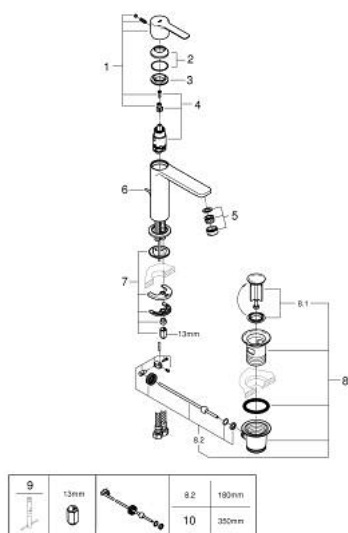

32 114 001 LINEARE ОДНОВАЖИЛЬНИЙ ЗМІШУВАЧ ДЛЯ РАКОВИНИ 3/8" S-РОЗМІРУ

ОПИС ПРОДУКТУ

- Колір: хром
- монтаж на один отвір
- металевий важіль
- GROHE SilkMove 28 мм керамічний картридж
- із обмежувачем температури
- GROHE LongLife поверхня
- GROHE EcoJoy – технологія неперевершеного потоку при економному використанні води
- максимальна витрата (при тиску 3 бар) 5 л/хв
- аератор із функцією SpeedClean
- GROHE FastFixation Plus система швидкого монтажу
- набір донних клапанів 1 1/4"
- гнучкі з'єднувальні шланги

32 114 001 LINEARE ОДНОВАЖІЛЬНИЙ ЗМІШУВАЧ ДЛЯ РАКОВИНИ 3/8" S-РОЗМІРУ

ЗАПАСНІ ЧАСТИНИ , липня 2016 – зараз

- 1: Важіль (Артикул запчастини 46980000)
- 2: Ковпачок (Артикул запчастини 46581000)
- 3: Фітингове кільце (Артикул запчастини 07419000)
- 4: Картридж (Артикул запчастини 46580000)
- 5: Аератор (Артикул запчастини 48159000)
- 6: Висувний стрижень (Артикул запчастини 46739000)
- 7: Комплект для кріплення хвостовика (Артикул запчастини 46645000)
- 8: Комплект зливу 1 1/4" (Артикул запчастини 28910000)
- 8.1: Заглушка (Артикул запчастини 07182000)
- 8.2: Ексцентриковий стрижень (Артикул запчастини 07052000)
- 9: Монтажний ключ (Артикул запчастини 19017000)*
- 10: Ексцентриковий стрижень (Артикул запчастини 07341000)*