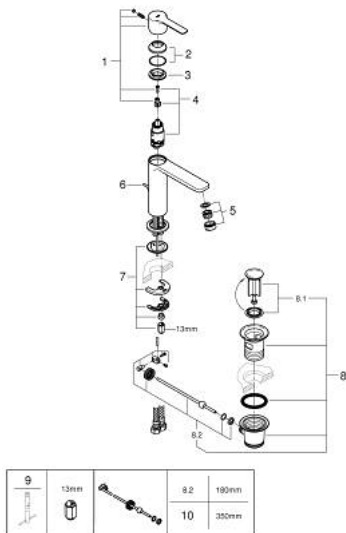

## 32 114 AL1 LINEARE ОДНОВАЖІЛЬНИЙ ЗМІШУВАЧ ДЛЯ РАКОВИНИ 3/8" S-РОЗМІРУ

### ОПИС ПРОДУКТУ

- Колір: графіт темний матовий
- монтаж на один отвір
- металевий важіль
- GROHE SilkMove 28 мм керамічний картридж
- із обмежувачем температури
- покриття GROHE LongLife
- GROHE EcoJoy – технологія неперевершеного потоку при економному використанні води
- максимальна витрата (при тиску 3 бар) 5 л/хв
- аератор із функцією SpeedClean
- GROHE FastFixation Plus система швидкого монтажу
- набір донних клапанів 1 1/4"
- гнучкі з'єднувальні шланги

## 32 114 AL1 LINEARE ОДНОВАЖИЛЬНИЙ ЗМІШУВАЧ ДЛЯ РАКОВИНИ 3/8" S-РОЗМІРУ

**ЗАПАСНІ ЧАСТИНИ** , березня 2019 – зараз

- 1: Важіль (Артикул запчастини 46980AL0)
- 2: Ковпачок (Артикул запчастини 46581AL0)
- 3: Фітингове кільце (Артикул запчастини 07419000)
- 4: Картридж (Артикул запчастини 46580000)
- 5: Аератор (Артикул запчастини 48159AL0)
- 6: Висувний стрижень (Артикул запчастини 46739AL0)
- 7: Комплект для кріплення хвостовика (Артикул запчастини 46645000)
- 8: Комплект зливу 1 1/4" (Артикул запчастини 28910AL0)
- 8.1: Заглушка (Артикул запчастини 07182AL0)
- 8.2: Ексцентриковий стрижень (Артикул запчастини 07052000)
- 9: Монтажний ключ (Артикул запчастини 19017000)\*
- 10: Ексцентриковий стрижень (Артикул запчастини 07341000)\*