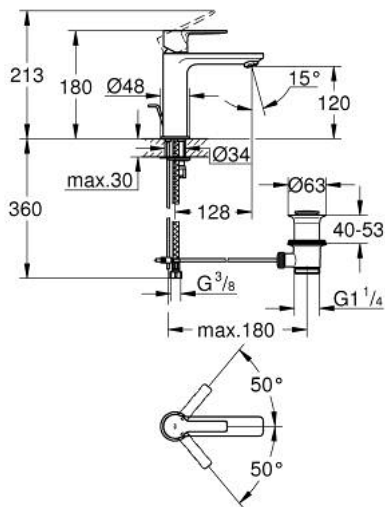

## 32 114 AL1 LINEARE ОДНОВАЖІЛЬНИЙ ЗМІШУВАЧ ДЛЯ РАКОВИНИ 3/8" S-РОЗМІРУ

### ОПИС ПРОДУКТУ

- Колір: графіт темний матовий
- монтаж на один отвір
- металевий важіль
- GROHE SilkMove 28 мм керамічний картридж
- із обмежувачем температури
- покриття GROHE LongLife
- GROHE EcoJoy – технологія неперевершеного потоку при економному використанні води
- максимальна витрата (при тиску 3 бар) 5 л/хв
- аератор із функцією SpeedClean
- GROHE FastFixation Plus система швидкого монтажу
- набір донних клапанів 1 1/4"
- гнучкі з'єднувальні шланги

## 32 114 AL1 LINEARE ОДНОВАЖИЛЬНИЙ ЗМІШУВАЧ ДЛЯ РАКОВИНИ 3/8" S-РОЗМІРУ

**ЗАПАСНІ ЧАСТИНИ** , березня 2019 – зараз

- 1: Важіль (Артикул запчастини 46980AL0)
- 2: Ковпачок (Артикул запчастини 46581AL0)
- 3: Фітингове кільце (Артикул запчастини 07419000)
- 4: Картридж (Артикул запчастини 46580000)
- 5: Аератор (Артикул запчастини 48159AL0)
- 6: Висувний стрижень (Артикул запчастини 46739AL0)
- 7: Комплект для кріплення хвостовика (Артикул запчастини 46645000)
- 8: Комплект зливу 1 1/4" (Артикул запчастини 28910AL0)
- 8.1: Заглушка (Артикул запчастини 07182AL0)
- 8.2: Ексцентриковий стрижень (Артикул запчастини 07052000)
- 9: Монтажний ключ (Артикул запчастини 19017000)\*
- 10: Ексцентриковий стрижень (Артикул запчастини 07341000)\*