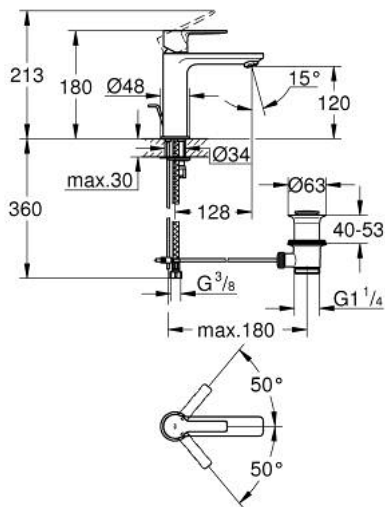

## 32 114 DC1 LINEARE ОДНОВАЖІЛЬНИЙ ЗМІШУВАЧ ДЛЯ РАКОВИНИ 3/8" S-РОЗМІРУ

### ОПИС ПРОДУКТУ

- Колір: суперсталь
- монтаж на один отвір
- металевий важіль
- GROHE SilkMove 28 мм керамічний картридж
- із обмежувачем температури
- покриття GROHE LongLife
- GROHE EcoJoy – технологія неперевершеного потоку при економному використанні води
- максимальна витрата (при тиску 3 бар) 5 л/хв
- аератор із функцією SpeedClean
- GROHE FastFixation Plus система швидкого монтажу
- набір донних клапанів 1 1/4"
- гнучкі з'єднувальні шланги

### ЗАПАСНІ ЧАСТИНИ , вересня 2016 – зараз

- 1: Важіль (Артикул запчастини 46980DC0)
- 2: Ковпачок (Артикул запчастини 46581DC0)
- 3: Фітингове кільце (Артикул запчастини 07419000)
- 4: Картридж (Артикул запчастини 46580000)
- 5: Аератор (Артикул запчастини 48159DC0)
- 6: Висувний стрижень (Артикул запчастини 46739EN0)
- 7: Комплект для кріплення хвостовика (Артикул запчастини 46645000)
- 8: Комплект зливу 1 1/4" (Артикул запчастини 28910DC0)
- 8.1: Заглушка (Артикул запчастини 07182DC0)
- 8.2: Ексцентриковий стрижень (Артикул запчастини 07052000)
- 9: Монтажний ключ (Артикул запчастини 19017000)\*
- 10: Ексцентриковий стрижень (Артикул запчастини 07341000)\*