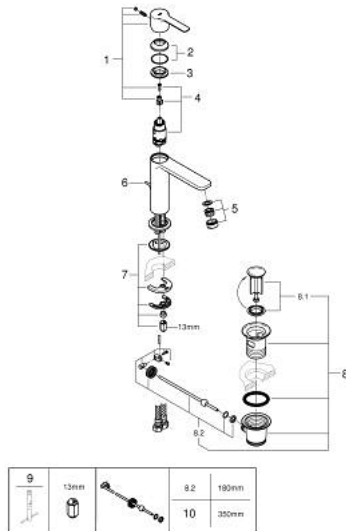

## 32 114 DC1 LINEARE ОДНОВАЖІЛЬНИЙ ЗМІШУВАЧ ДЛЯ РАКОВИНИ 3/8" S-РОЗМІРУ

### ОПИС ПРОДУКТУ

- Колір: суперсталь
- монтаж на один отвір
- металевий важіль
- GROHE SilkMove 28 мм керамічний картридж
- із обмежувачем температури
- покриття GROHE LongLife
- GROHE EcoJoy – технологія неперевершеного потоку при економному використанні води
- максимальна витрата (при тиску 3 бар) 5 л/хв
- аератор із функцією SpeedClean
- GROHE FastFixation Plus система швидкого монтажу
- набір донних клапанів 1 1/4"
- гнучкі з'єднувальні шланги

### ЗАПАСНІ ЧАСТИНИ , вересня 2016 – зараз

- 1: Важіль (Артикул запчастини 46980DC0)
- 2: Ковпачок (Артикул запчастини 46581DC0)
- 3: Фітингове кільце (Артикул запчастини 07419000)
- 4: Картридж (Артикул запчастини 46580000)
- 5: Аератор (Артикул запчастини 48159DC0)
- 6: Висувний стрижень (Артикул запчастини 46739EN0)
- 7: Комплект для кріплення хвостовика (Артикул запчастини 46645000)
- 8: Комплект зливу 1 1/4" (Артикул запчастини 28910DC0)
- 8.1: Заглушка (Артикул запчастини 07182DC0)
- 8.2: Ексцентриковий стрижень (Артикул запчастини 07052000)
- 9: Монтажний ключ (Артикул запчастини 19017000)\*
- 10: Ексцентриковий стрижень (Артикул запчастини 07341000)\*