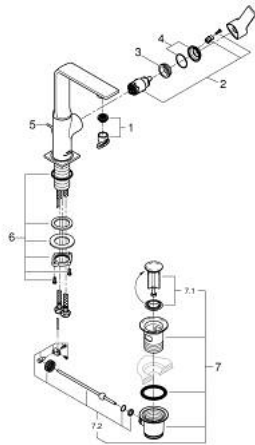

32 146 001 ALLURE ОДНОВАЖІЛЬНИЙ ЗМІШУВАЧ ДЛЯ РАКОВИНИ 1/2" L-РОЗМІРУ

ОПИС ПРОДУКТУ

- Колір: хром
- монтаж на один отвір
- обертний вилив
- GROHE SilkMove 28 мм керамічний картридж
- GROHE LongLife поверхня
- GROHE EcoJoy – технологія неперевершеного потоку при економному використанні води
- максимальна витрата (при тиску 3 бар) 5 л/хв
- GROHE FastFixation Plus система швидкого монтажу
- GROHE AquaGuide регульований тонкий аератор з повітрям
- набір донних клапанів 1 1/4"
- гнучкі з'єднувальні шланги
- обмежувач температури

32 146 001 ALLURE ОДНОВАЖІЛЬНИЙ ЗМІШУВАЧ ДЛЯ РАКОВИНИ 1/2" L-РОЗМІРУ

ЗАПАСНІ ЧАСТИНИ , травня 2018 – зараз

- 1: Аератор (Артикул запчастини 48449000)
- 2: Картридж (Артикул запчастини 46963000)
- 3: Фітингове кільце (Артикул запчастини 07419000)
- 4: Ковпачок (Артикул запчастини 46581000)
- 5: Висувний стрижень (Артикул запчастини 46739000)
- 6: Комплект кріплень хвостовика (Артикул запчастини 48384000)
- 7: Комплект зливу 1 1/4" (Артикул запчастини 28910000)
- 7.1: Заглушка (Артикул запчастини 07182000)
- 7.2: Ексцентриковий стрижень (Артикул запчастини 07052000)