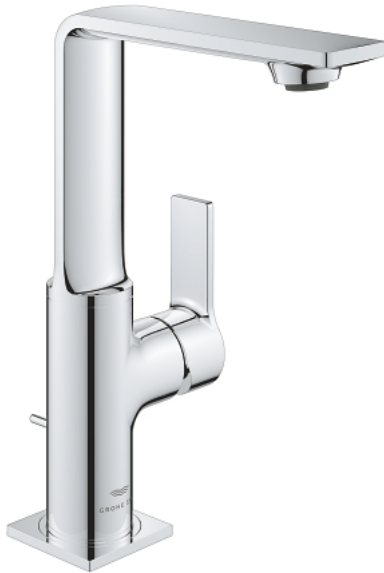

32 146 001 ALLURE ОДНОВАЖІЛЬНИЙ ЗМІШУВАЧ ДЛЯ РАКОВИНИ 1/2" L-РОЗМІРУ

ОПИС ПРОДУКТУ

- Колір: хром
- монтаж на один отвір
- обертний вилив
- GROHE SilkMove 28 мм керамічний картридж
- GROHE LongLife поверхня
- GROHE EcoJoy – технологія неперевершеного потоку при економному використанні води
- максимальна витрата (при тиску 3 бар) 5 л/хв
- GROHE FastFixation Plus система швидкого монтажу
- GROHE AquaGuide регульований тонкий аератор з повітрям
- набір донних клапанів 1 1/4"
- гнучкі з'єднувальні шланги
- обмежувач температури

32 146 001 ALLURE ОДНОВАЖІЛЬНИЙ ЗМІШУВАЧ ДЛЯ РАКОВИНИ 1/2" L-РОЗМІРУ

ЗАПАСНІ ЧАСТИНИ , травня 2018 – зараз

- 1: Аератор (Артикул запчастини 48449000)
- 2: Картридж (Артикул запчастини 46963000)
- 3: Фітингове кільце (Артикул запчастини 07419000)
- 4: Ковпачок (Артикул запчастини 46581000)
- 5: Висувний стрижень (Артикул запчастини 46739000)
- 6: Комплект кріплень хвостовика (Артикул запчастини 48384000)
- 7: Комплект зливу 1 1/4" (Артикул запчастини 28910000)
- 7.1: Заглушка (Артикул запчастини 07182000)
- 7.2: Ексцентриковий стрижень (Артикул запчастини 07052000)