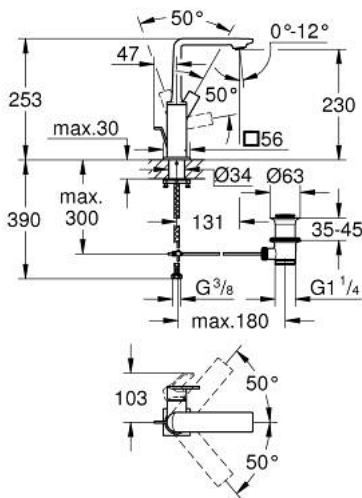

32 146 001 ALLURE ОДНОВАЖІЛЬНИЙ ЗМІШУВАЧ ДЛЯ РАКОВИНИ 1/2" L-РОЗМІРУ

ОПИС ПРОДУКТУ

- Колір: хром
- монтаж на один отвір
- обертний вилив
- GROHE SilkMove 28 мм керамічний картридж
- GROHE LongLife поверхня
- GROHE EcoJoy – технологія неперевершеного потоку при економному використанні води
- максимальна витрата (при тиску 3 бар) 5 л/хв
- GROHE FastFixation Plus система швидкого монтажу
- GROHE AquaGuide регульований тонкий аератор з повітрям
- набір донних клапанів 1 1/4"
- гнучкі з'єднувальні шланги
- обмежувач температури

32 146 001 ALLURE ОДНОВАЖІЛЬНИЙ ЗМІШУВАЧ ДЛЯ РАКОВИНИ 1/2" L-РОЗМІРУ

ЗАПАСНІ ЧАСТИНИ , травня 2018 – зараз

- 1: Аератор (Артикул запчастини 48449000)
- 2: Картридж (Артикул запчастини 46963000)
- 3: Фітингове кільце (Артикул запчастини 07419000)
- 4: Ковпачок (Артикул запчастини 46581000)
- 5: Висувний стрижень (Артикул запчастини 46739000)
- 6: Комплект кріплень хвостовика (Артикул запчастини 48384000)
- 7: Комплект зливу 1 1/4" (Артикул запчастини 28910000)
- 7.1: Заглушка (Артикул запчастини 07182000)
- 7.2: Ексцентриковий стрижень (Артикул запчастини 07052000)