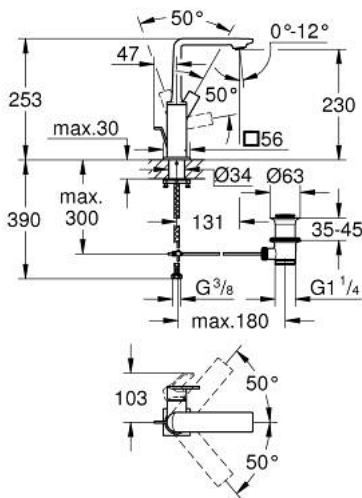

## 32 146 A01 ALLURE ОДНОВАЖІЛЬНИЙ ЗМІШУВАЧ ДЛЯ РАКОВИНИ 1/2" L-РОЗМІРУ

### ОПИС ПРОДУКТУ

- Колір: графіт темний
- монтаж на один отвір
- обертовий вилив
- GROHE SilkMove 28 мм керамічний картридж
- покриття GROHE LongLife
- GROHE EcoJoy обмежувач витрати води до 5.7 л/хв
- GROHE FastFixation Plus система швидкого монтажу
- GROHE AquaGuide регульований тонкий аератор з повітрям
- набір донних клапанів 1 1/4"
- гнучкі з'єднувальні шланги
- обмежувач температури

### ЗАПАСНІ ЧАСТИНИ , травня 2018 – зараз

- 1: Аератор (Артикул запчастини 48449000)
- 2: Картридж (Артикул запчастини 46963000)
- 3: Фітингове кільце (Артикул запчастини 07419000)
- 4: Ковпачок (Артикул запчастини 46581A00)
- 5: Висувний стрижень (Артикул запчастини 46739A00)
- 6: Комплект кріплень хвостовика (Артикул запчастини 48384000)
- 7: Комплект зливу 1 1/4" (Артикул запчастини 28910A00)
- 7.1: Заглушка (Артикул запчастини 07182A00)
- 7.2: Ексцентриковий стрижень (Артикул запчастини 07052000)