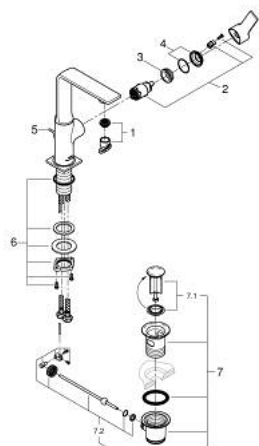

## 32 146 A01 ALLURE ОДНОВАЖІЛЬНИЙ ЗМІШУВАЧ ДЛЯ РАКОВИНИ 1/2" L-РОЗМІРУ

### ОПИС ПРОДУКТУ

- Колір: графіт темний
- монтаж на один отвір
- обертовий вилив
- GROHE SilkMove 28 мм керамічний картридж
- покриття GROHE LongLife
- GROHE EcoJoy обмежувач витрати води до 5.7 л/хв
- GROHE FastFixation Plus система швидкого монтажу
- GROHE AquaGuide регульований тонкий аератор з повітрям
- набір донних клапанів 1 1/4"
- гнучкі з'єднувальні шланги
- обмежувач температури

### ЗАПАСНІ ЧАСТИНИ , травня 2018 – зараз

- 1: Аератор (Артикул запчастини 48449000)
- 2: Картридж (Артикул запчастини 46963000)
- 3: Фітингове кільце (Артикул запчастини 07419000)
- 4: Ковпачок (Артикул запчастини 46581A00)
- 5: Висувний стрижень (Артикул запчастини 46739A00)
- 6: Комплект кріплень хвостовика (Артикул запчастини 48384000)
- 7: Комплект зливу 1 1/4" (Артикул запчастини 28910A00)
- 7.1: Заглушка (Артикул запчастини 07182A00)
- 7.2: Ексцентриковий стрижень (Артикул запчастини 07052000)