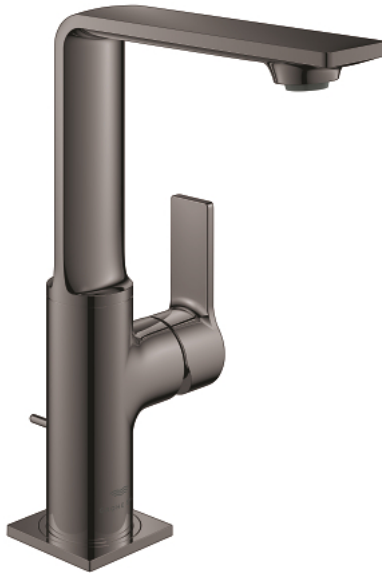

## 32 146 A01 ALLURE ОДНОВАЖІЛЬНИЙ ЗМІШУВАЧ ДЛЯ РАКОВИНИ 1/2" L-РОЗМІРУ

### ОПИС ПРОДУКТУ

- Колір: графіт темний
- монтаж на один отвір
- обертовий вилив
- GROHE SilkMove 28 мм керамічний картридж
- покриття GROHE LongLife
- GROHE EcoJoy обмежувач витрати води до 5.7 л/хв
- GROHE FastFixation Plus система швидкого монтажу
- GROHE AquaGuide регульований тонкий аератор з повітрям
- набір донних клапанів 1 1/4"
- гнучкі з'єднувальні шланги
- обмежувач температури