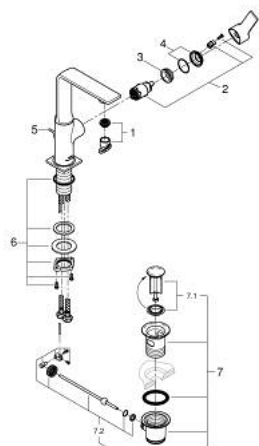

32 146 DL1 ALLURE ОДНОВАЖІЛЬНИЙ ЗМІШУВАЧ ДЛЯ РАКОВИНИ 1/2" L-РОЗМІРУ

ОПИС ПРОДУКТУ

- Колір: теплий захід сонця матовий
- монтаж на один отвір
- обертвий вилив
- GROHE SilkMove 28 мм керамічний картридж
- покриття GROHE LongLife
- GROHE EcoJoy – технологія неперевершеного потоку при економному використанні води
- максимальна витрата (при тиску 3 бар) 5 л/хв
- GROHE FastFixation Plus система швидкого монтажу
- GROHE AquaGuide регульований тонкий аератор з повітрям
- набір донних клапанів 1 1/4"
- гнучкі з'єднувальні шланги
- обмежувач температури

32 146 DL1 ALLURE ОДНОВАЖИЛЬНИЙ ЗМІШУВАЧ ДЛЯ РАКОВИНИ 1/2" L-РОЗМІРУ

ЗАПАСНІ ЧАСТИНИ , травня 2018 – зараз

- 1: Аератор (Артикул запчастини 48449000)
- 2: Картридж (Артикул запчастини 46963000)
- 3: Фітингове кільце (Артикул запчастини 07419000)
- 4: Ковпачок (Артикул запчастини 46581DL0)
- 5: lift rod (Артикул запчастини 46739DL0)
- 6: Комплект кріплень хвостовика (Артикул запчастини 48384000)
- 7: Комплект зливу 1 1/4" (Артикул запчастини 28910DL0)
- 7.1: Заглушка (Артикул запчастини 07182DL0)
- 7.2: Ексцентриковий стрижень (Артикул запчастини 07052000)