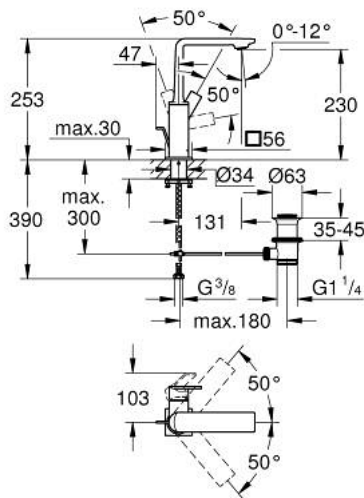

32 146 DL1 ALLURE ОДНОВАЖІЛЬНИЙ ЗМІШУВАЧ ДЛЯ РАКОВИНИ 1/2" L-РОЗМІРУ

ОПИС ПРОДУКТУ

- Колір: теплий захід сонця матовий
- монтаж на один отвір
- обертвий вилив
- GROHE SilkMove 28 мм керамічний картридж
- покриття GROHE LongLife
- GROHE EcoJoy – технологія неперевершеного потоку при економному використанні води
- максимальна витрата (при тиску 3 бар) 5 л/хв
- GROHE FastFixation Plus система швидкого монтажу
- GROHE AquaGuide регульований тонкий аератор з повітрям
- набір донних клапанів 1 1/4"
- гнучкі з'єднувальні шланги
- обмежувач температури

32 146 DL1 ALLURE ОДНОВАЖИЛЬНИЙ ЗМІШУВАЧ ДЛЯ РАКОВИНИ 1/2" L-РОЗМІРУ

ЗАПАСНІ ЧАСТИНИ , травня 2018 – зараз

- 1: Аератор (Артикул запчастини 48449000)
- 2: Картридж (Артикул запчастини 46963000)
- 3: Фітингове кільце (Артикул запчастини 07419000)
- 4: Ковпачок (Артикул запчастини 46581DL0)
- 5: lift rod (Артикул запчастини 46739DL0)
- 6: Комплект кріплень хвостовика (Артикул запчастини 48384000)
- 7: Комплект зливу 1 1/4" (Артикул запчастини 28910DL0)
- 7.1: Заглушка (Артикул запчастини 07182DL0)
- 7.2: Ексцентриковий стрижень (Артикул запчастини 07052000)