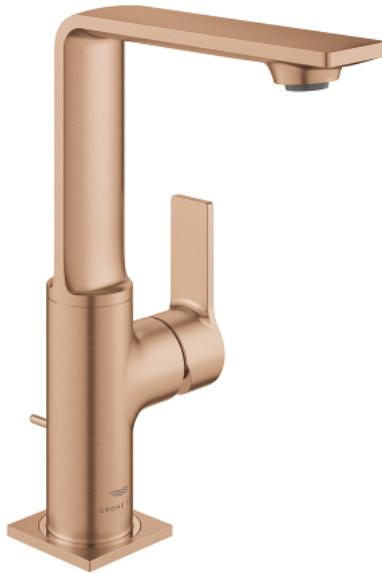

32 146 DL1 ALLURE ОДНОВАЖІЛЬНИЙ ЗМІШУВАЧ ДЛЯ РАКОВИНИ 1/2" L-РОЗМІРУ

ОПИС ПРОДУКТУ

- Колір: теплий захід сонця матовий
- монтаж на один отвір
- обертвий вилив
- GROHE SilkMove 28 мм керамічний картридж
- покриття GROHE LongLife
- GROHE EcoJoy – технологія неперевершеного потоку при економному використанні води
- максимальна витрата (при тиску 3 бар) 5 л/хв
- GROHE FastFixation Plus система швидкого монтажу
- GROHE AquaGuide регульований тонкий аератор з повітрям
- набір донних клапанів 1 1/4"
- гнучкі з'єднувальні шланги
- обмежувач температури

32 146 DL1 ALLURE ОДНОВАЖИЛЬНИЙ ЗМІШУВАЧ ДЛЯ РАКОВИНИ 1/2" L-РОЗМІРУ

ЗАПАСНІ ЧАСТИНИ , травня 2018 – зараз

- 1: Аератор (Артикул запчастини 48449000)
- 2: Картридж (Артикул запчастини 46963000)
- 3: Фітингове кільце (Артикул запчастини 07419000)
- 4: Ковпачок (Артикул запчастини 46581DL0)
- 5: lift rod (Артикул запчастини 46739DL0)
- 6: Комплект кріплень хвостовика (Артикул запчастини 48384000)
- 7: Комплект зливу 1 1/4" (Артикул запчастини 28910DL0)
- 7.1: Заглушка (Артикул запчастини 07182DL0)
- 7.2: Ексцентриковий стрижень (Артикул запчастини 07052000)