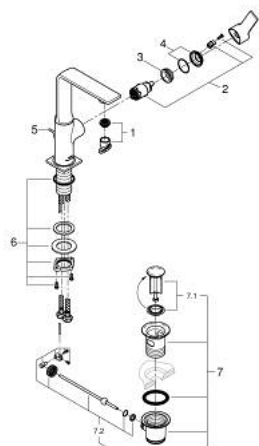

32 146 GN1 ALLURE ОДНОВАЖІЛЬНИЙ ЗМІШУВАЧ ДЛЯ РАКОВИНИ 1/2" L-РОЗМІРУ

ОПИС ПРОДУКТУ

- Колір: холодний світанок матовий
- монтаж на один отвір
- обертвий вилив
- GROHE SilkMove 28 мм керамічний картридж
- покриття GROHE LongLife
- GROHE EcoJoy – технологія неперевершеного потоку при економному використанні води
- максимальна витрата (при тиску 3 бар) 5 л/хв
- GROHE FastFixation Plus система швидкого монтажу
- GROHE AquaGuide регульований тонкий аератор з повітрям
- набір донних клапанів 1 1/4"
- гнучкі з'єднувальні шланги
- обмежувач температури

32 146 GN1 ALLURE ОДНОВАЖІЛЬНИЙ ЗМІШУВАЧ ДЛЯ РАКОВИНИ 1/2" L-РОЗМІРУ

ЗАПАСНІ ЧАСТИНИ , травня 2018 – зараз

- 1: Аератор (Артикул запчастини 48449000)
- 2: Картридж (Артикул запчастини 46963000)
- 3: Фітингове кільце (Артикул запчастини 07419000)
- 4: Ковпачок (Артикул запчастини 46581GN0)
- 5: Висувний стрижень (Артикул запчастини 46739GN0)
- 6: Комплект кріплень хвостовика (Артикул запчастини 48384000)
- 7: Комплект сливу 1 1/4" (Артикул запчастини 28910GN0)
- 7.1: Заглушка (Артикул запчастини 07182GN0)
- 7.2: Ексцентриковий стрижень (Артикул запчастини 07052000)