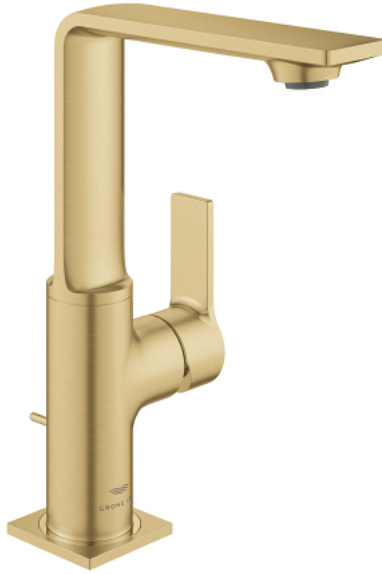

32 146 GN1 ALLURE ОДНОВАЖІЛЬНИЙ ЗМІШУВАЧ ДЛЯ РАКОВИНИ 1/2" L-РОЗМІРУ

ОПИС ПРОДУКТУ

- Колір: холодний світанок матовий
- монтаж на один отвір
- обертвий вилив
- GROHE SilkMove 28 мм керамічний картридж
- покриття GROHE LongLife
- GROHE EcoJoy – технологія неперевершеного потоку при економному використанні води
- максимальна витрата (при тиску 3 бар) 5 л/хв
- GROHE FastFixation Plus система швидкого монтажу
- GROHE AquaGuide регульований тонкий аератор з повітрям
- набір донних клапанів 1 1/4"
- гнучкі з'єднувальні шланги
- обмежувач температури

32 146 GN1 ALLURE ОДНОВАЖІЛЬНИЙ ЗМІШУВАЧ ДЛЯ РАКОВИНИ 1/2" L-РОЗМІРУ

ЗАПАСНІ ЧАСТИНИ , травня 2018 – зараз

- 1: Аератор (Артикул запчастини 48449000)
- 2: Картридж (Артикул запчастини 46963000)
- 3: Фітингове кільце (Артикул запчастини 07419000)
- 4: Ковпачок (Артикул запчастини 46581GN0)
- 5: Висувний стрижень (Артикул запчастини 46739GN0)
- 6: Комплект кріплень хвостовика (Артикул запчастини 48384000)
- 7: Комплект сливу 1 1/4" (Артикул запчастини 28910GN0)
- 7.1: Заглушка (Артикул запчастини 07182GN0)
- 7.2: Ексцентриковий стрижень (Артикул запчастини 07052000)