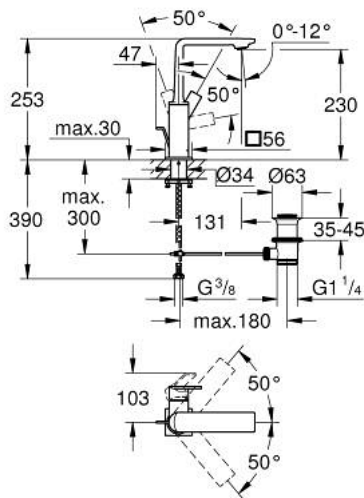

32 146 GN1 ALLURE ОДНОВАЖІЛЬНИЙ ЗМІШУВАЧ ДЛЯ РАКОВИНИ 1/2" L-РОЗМІРУ

ОПИС ПРОДУКТУ

- Колір: холодний світанок матовий
- монтаж на один отвір
- обертвий вилив
- GROHE SilkMove 28 мм керамічний картридж
- покриття GROHE LongLife
- GROHE EcoJoy – технологія неперевершеного потоку при економному використанні води
- максимальна витрата (при тиску 3 бар) 5 л/хв
- GROHE FastFixation Plus система швидкого монтажу
- GROHE AquaGuide регульований тонкий аератор з повітрям
- набір донних клапанів 1 1/4"
- гнучкі з'єднувальні шланги
- обмежувач температури

32 146 GN1 ALLURE ОДНОВАЖІЛЬНИЙ ЗМІШУВАЧ ДЛЯ РАКОВИНИ 1/2" L-РОЗМІРУ

ЗАПАСНІ ЧАСТИНИ , травня 2018 – зараз

- 1: Аератор (Артикул запчастини 48449000)
- 2: Картридж (Артикул запчастини 46963000)
- 3: Фітингове кільце (Артикул запчастини 07419000)
- 4: Ковпачок (Артикул запчастини 46581GN0)
- 5: Висувний стрижень (Артикул запчастини 46739GN0)
- 6: Комплект кріплень хвостовика (Артикул запчастини 48384000)
- 7: Комплект сливу 1 1/4" (Артикул запчастини 28910GN0)
- 7.1: Заглушка (Артикул запчастини 07182GN0)
- 7.2: Ексцентриковий стрижень (Артикул запчастини 07052000)