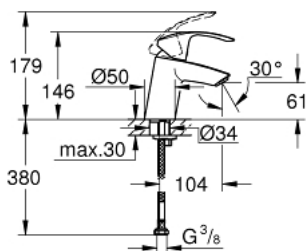

## 32 154 002 EUROSMART ОДНОВАЖІЛЬНИЙ ЗМІШУВАЧ ДЛЯ РАКОВИНИ 3/8" S-РОЗМІРУ

### ОПИС ПРОДУКТУ

- Колір: хром
- монтаж на один отвір
- металевий важіль
- GROHE SilkMove 35 мм керамічний картридж
- EcoMode - cold water flow in mid-lever position saves energy
- регулювання витрати води
- із обмежувачем температури
- GROHE LongLife поверхня
- GROHE EcoJoy – технологія неперевершеного потоку при економічному використанні води
- максимальна витрата (при тиску 3 бар) 5 л/хв
- система швидкого монтажу GROHE FastFixation
- гладенький корпус
- гнучкі з'єднувальні шланги