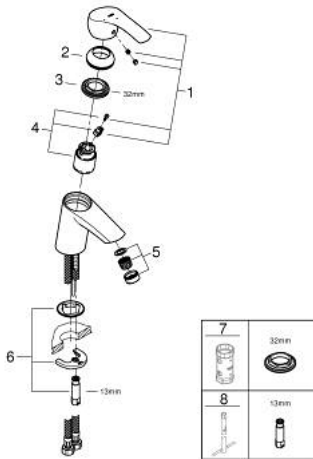

## 32 154 002 EUROSMART ОДНОВАЖІЛЬНИЙ ЗМІШУВАЧ ДЛЯ РАКОВИНИ 3/8" S-РОЗМІРУ

### ОПИС ПРОДУКТУ

- Колір: хром
- монтаж на один отвір
- металевий важіль
- GROHE SilkMove 35 мм керамічний картридж
- EcoMode - cold water flow in mid-lever position saves energy
- регулювання витрати води
- із обмежувачем температури
- GROHE LongLife поверхня
- GROHE EcoJoy – технологія неперевершеного потоку при економічному використанні води
- максимальна витрата (при тиску 3 бар) 5 л/хв
- система швидкого монтажу GROHE FastFixation
- гладенький корпус
- гнучкі з'єднувальні шланги

### ЗАПАСНІ ЧАСТИНИ , серпня 2017 – зараз

- 1: Важіль (Артикул запчастини 46902000)
- 2: Ковпачок (Артикул запчастини 46492000)
- 3: Гвинтова муфта (Артикул запчастини 46460000)
- 4: Картридж (Артикул запчастини 46863000)
- 5: Аератор (Артикул запчастини 48159000)
- 6: Комплект для кріплення хвостовика (Артикул запчастини 46671000)
- 7: Свічковий ключ (Артикул запчастини 19332000)\*
- 8: Монтажний ключ (Артикул запчастини 19017000)\*