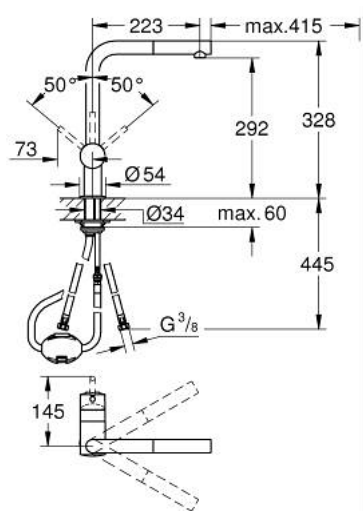

32 168 DC0 MINTA ОДНОВАЖІЛЬНИЙ ЗМІШУВАЧ ДЛЯ МИЙКИ 1/2", DN 15

ОПИС ПРОДУКТУ

- Колір: суперсталь
- L-вильв
- монтаж на один отвір
- покриття GROHE LongLife
- GROHE SilkMove 46 мм керамічний картридж
- Pull-Out spout for greater flexibility
- регулювання витрати води
- обертвий вильв, площа обертання 360°
- вбудований зворотній клапан
- захист від зворотнього потоку
- гнучкі з'єднувальні шланги
- система швидкого монтажу
- максимальна витрата (при 3 бар): 10 л/хв

32 168 DC0 MINTA ОДНОВАЖИЛЬНИЙ ЗМІШУВАЧ ДЛЯ МИЙКИ 1/2", DN 15

ЗАПАСНІ ЧАСТИНИ , квітня 2024 – зараз

- 1: Важіль (Артикул запчастини 46015DC0)
 - 2: Ковпачок (Артикул запчастини 46025DC0)
 - 3: Картридж (Артикул запчастини 46048000)
 - 4: Висувна лійка (Артикул запчастини 46858DC0)
 - 4.1: Зворотний клапан (Артикул запчастини 08565000)
 - 4.2: Аератор (Артикул запчастини 13967DC0)
 - 5: Комплект для кріплення хвостовика (Артикул запчастини 46345000)
 - 6: Шланг для змішувача для мийки з висувним подвійним виливом або аератором (Артикул запчастини 48293000)
 - 7: Опорна пластина (Артикул запчастини 05334000)
 - 8: Обмежувач температури (Артикул запчастини 46375000)*
- * Додаткові аксесуари