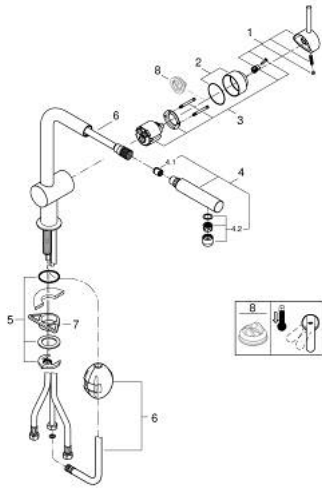

32 168 DC0 MINTA ОДНОВАЖІЛЬНИЙ ЗМІШУВАЧ ДЛЯ МИЙКИ 1/2", DN 15

ОПИС ПРОДУКТУ

- Колір: суперсталь
- L-вильв
- монтаж на один отвір
- покриття GROHE LongLife
- GROHE SilkMove 46 мм керамічний картридж
- Pull-Out spout for greater flexibility
- регулювання витрати води
- обертвий вильв, площа обертання 360°
- вбудований зворотній клапан
- захист від зворотнього потоку
- гнучкі з'єднувальні шланги
- система швидкого монтажу
- максимальна витрата (при 3 бар): 10 л/хв

32 168 DC0 MINTA ОДНОВАЖИЛЬНИЙ ЗМІШУВАЧ ДЛЯ МИЙКИ 1/2", DN 15

ЗАПАСНІ ЧАСТИНИ , квітня 2024 – зараз

- 1: Важіль (Артикул запчастини 46015DC0)
 - 2: Ковпачок (Артикул запчастини 46025DC0)
 - 3: Картридж (Артикул запчастини 46048000)
 - 4: Висувна лійка (Артикул запчастини 46858DC0)
 - 4.1: Зворотний клапан (Артикул запчастини 08565000)
 - 4.2: Аератор (Артикул запчастини 13967DC0)
 - 5: Комплект для кріплення хвостовика (Артикул запчастини 46345000)
 - 6: Шланг для змішувача для мийки з висувним подвійним виливом або аератором (Артикул запчастини 48293000)
 - 7: Опорна пластина (Артикул запчастини 05334000)
 - 8: Обмежувач температури (Артикул запчастини 46375000)*
- * Додаткові аксесуари