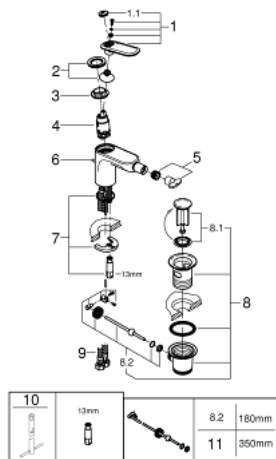

## 32 193 000 VERIS ОДНОВАЖІЛЬНИЙ ЗМІШУВАЧ ДЛЯ БІДЕ 1/2" М-РОЗМІРУ

### ОПИС ПРОДУКТУ

- Колір: хром
- монтаж на один отвір
- GROHE SilkMove 28 мм керамічний картридж
- GROHE LongLife поверхня
- система швидкого монтажу
- аератор із шаровим шарніром
- набір донних клапанів 1 1/4"
- гнучкі з'єднувальні шланги
- мінімальний рекомендований тиск 1.0 бар

### ЗАПАСНІ ЧАСТИНИ , серпня 2016 – зараз

- 1: Важіль (Артикул запчастини 46661000)
  - 1.1: Захисна кришка (Артикул запчастини 46672000)
  - 2: Ковпачок (Артикул запчастини 46662000)
  - 3: Ring (Артикул запчастини 64571000)
  - 4: Картридж (Артикул запчастини 46580000)
  - 5: Аератор (Артикул запчастини 13998000)
  - 6: Висувний стрижень (Артикул запчастини 10769000)
  - 7: Комплект для кріплення хвостовика (Артикул запчастини 46671000)
  - 8: Комплект зливу 1 1/4" (Артикул запчастини 28910000)
  - 8.1: Заглушка (Артикул запчастини 07182000)
  - 8.2: Ексцентриковий стрижень (Артикул запчастини 07052000)
  - 9: З'єднувальний шланг (Артикул запчастини 46255000)
  - 10: Монтажний ключ (Артикул запчастини 19017000)\*
  - 11: Ексцентриковий стрижень (Артикул запчастини 07341000)\*
- \* Додаткові аксесуари