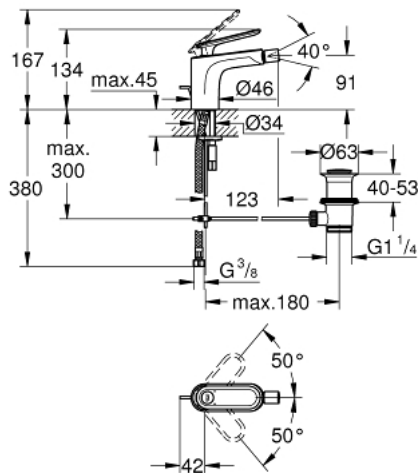

## 32 193 000 VERIS ОДНОВАЖІЛЬНИЙ ЗМІШУВАЧ ДЛЯ БІДЕ 1/2" М-РОЗМІРУ

### ОПИС ПРОДУКТУ

- Колір: хром
- монтаж на один отвір
- GROHE SilkMove 28 мм керамічний картридж
- GROHE LongLife поверхня
- система швидкого монтажу
- аератор із шаровим шарніром
- набір донних клапанів 1 1/4"
- гнучкі з'єднувальні шланги
- мінімальний рекомендований тиск 1.0 бар

### ЗАПАСНІ ЧАСТИНИ , серпня 2016 – зараз

- 1: Важіль (Артикул запчастини 46661000)
  - 1.1: Захисна кришка (Артикул запчастини 46672000)
  - 2: Ковпачок (Артикул запчастини 46662000)
  - 3: Ring (Артикул запчастини 64571000)
  - 4: Картридж (Артикул запчастини 46580000)
  - 5: Аератор (Артикул запчастини 13998000)
  - 6: Висувний стрижень (Артикул запчастини 10769000)
  - 7: Комплект для кріплення хвостовика (Артикул запчастини 46671000)
  - 8: Комплект зливу 1 1/4" (Артикул запчастини 28910000)
  - 8.1: Заглушка (Артикул запчастини 07182000)
  - 8.2: Ексцентриковий стрижень (Артикул запчастини 07052000)
  - 9: З'єднувальний шланг (Артикул запчастини 46255000)
  - 10: Монтажний ключ (Артикул запчастини 19017000)\*
  - 11: Ексцентриковий стрижень (Артикул запчастини 07341000)\*
- \* Додаткові аксесуари