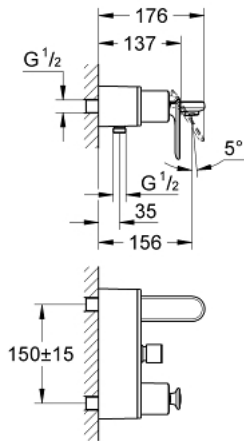

32 195 000 VERIS ОДНОВАЖІЛЬНИЙ ЗМІШУВАЧ ДЛЯ ВАННИ 1/2"

ОПИС ПРОДУКТУ

- Колір: хром
- настінний монтаж
- GROHE SilkMove 46 мм керамічний картридж
- GROHE LongLife поверхня
- GROHE FastFixation система швидкого монтажу
- регулювання витрати води
- автоматичний перемикач: ванна/душ
- вбудований зворотній клапан у душовому виході 1/2"
- настінний монтаж із прихованими з'єднаннями
- захист від зворотнього потоку

32 195 000 VERIS ОДНОВАЖІЛЬНИЙ ЗМІШУВАЧ ДЛЯ ВАННИ 1/2"

ЗАПАСНІ ЧАСТИНИ , червня 2010 – зараз

- 1: Важіль (Артикул запчастини 46667000)
- 1.1: Захисна кришка (Артикул запчастини 46672000)
- 2: Ковпачок (Артикул запчастини 46665000)
- 3: Картридж (Артикул запчастини 46048000)
- 4: Аератор (Артикул запчастини 13952000)
- 5: Ручка перемикача (Артикул запчастини 46585000)
- 6: Перемикач (Артикул запчастини 08915000)
- 7: З'єднання перегородок (Артикул запчастини 12088000)
- 7.1: Ущільнення Ø45 x Ø 3 (Артикул запчастини 0044400M)
- 8: Комплект кріплень (Артикул запчастини 46381V00)
- 9: Зворотний клапан (Артикул запчастини 08565000)