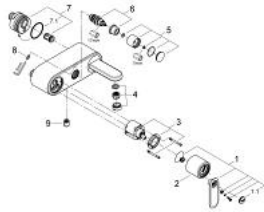

32 195 000 VERIS ОДНОВАЖІЛЬНИЙ ЗМІШУВАЧ ДЛЯ ВАННИ 1/2"

ОПИС ПРОДУКТУ

- Колір: хром
- настінний монтаж
- GROHE SilkMove 46 мм керамічний картридж
- GROHE LongLife поверхня
- GROHE FastFixation система швидкого монтажу
- регулювання витрати води
- автоматичний перемикач: ванна/душ
- вбудований зворотній клапан у душовому виході 1/2"
- настінний монтаж із прихованими з'єднаннями
- захист від зворотнього потоку

32 195 000 VERIS ОДНОВАЖІЛЬНИЙ ЗМІШУВАЧ ДЛЯ ВАННИ 1/2"

ЗАПАСНІ ЧАСТИНИ , червня 2010 – зараз

- 1: Важіль (Артикул запчастини 46667000)
- 1.1: Захисна кришка (Артикул запчастини 46672000)
- 2: Ковпачок (Артикул запчастини 46665000)
- 3: Картридж (Артикул запчастини 46048000)
- 4: Аератор (Артикул запчастини 13952000)
- 5: Ручка перемикача (Артикул запчастини 46585000)
- 6: Перемикач (Артикул запчастини 08915000)
- 7: З'єднання перегородок (Артикул запчастини 12088000)
- 7.1: Ущільнення Ø45 x Ø 3 (Артикул запчастини 0044400M)
- 8: Комплект кріплень (Артикул запчастини 46381V00)
- 9: Зворотний клапан (Артикул запчастини 08565000)