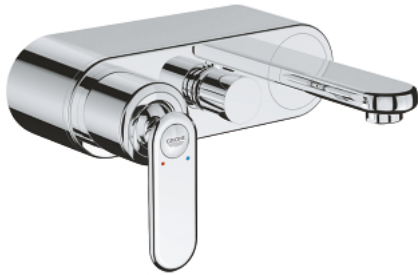

32 195 000 VERIS ОДНОВАЖІЛЬНИЙ ЗМІШУВАЧ ДЛЯ ВАННИ 1/2"

ОПИС ПРОДУКТУ

- Колір: хром
- настінний монтаж
- GROHE SilkMove 46 мм керамічний картридж
- GROHE LongLife поверхня
- GROHE FastFixation система швидкого монтажу
- регулювання витрати води
- автоматичний перемикач: ванна/душ
- вбудований зворотній клапан у душовому виході 1/2"
- настінний монтаж із прихованими з'єднаннями
- захист від зворотнього потоку

32 195 000 VERIS ОДНОВАЖІЛЬНИЙ ЗМІШУВАЧ ДЛЯ ВАННИ 1/2"

ЗАПАСНІ ЧАСТИНИ , червня 2010 – зараз

- 1: Важіль (Артикул запчастини 46667000)
- 1.1: Захисна кришка (Артикул запчастини 46672000)
- 2: Ковпачок (Артикул запчастини 46665000)
- 3: Картридж (Артикул запчастини 46048000)
- 4: Аератор (Артикул запчастини 13952000)
- 5: Ручка перемикача (Артикул запчастини 46585000)
- 6: Перемикач (Артикул запчастини 08915000)
- 7: З'єднання перегородок (Артикул запчастини 12088000)
- 7.1: Ущільнення Ø45 x Ø 3 (Артикул запчастини 0044400M)
- 8: Комплект кріплень (Артикул запчастини 46381V00)
- 9: Зворотний клапан (Артикул запчастини 08565000)