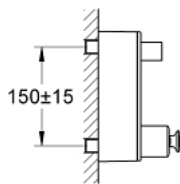

32 197 000 VERIS ОДНОВАЖІЛЬНИЙ ЗМІШУВАЧ ДЛЯ ДУШУ 1/2"

ОПИС ПРОДУКТУ

- Колір: хром
- настінний монтаж
- GROHE SilkMove 46 мм керамічний картридж
- GROHE LongLife поверхня
- GROHE FastFixation система швидкого монтажу
- регулювання витрати води
- вихід для душу на лицьовій стороні 1/2" із вбудованим зворотнім клапаном
- настінний монтаж із прихованими з'єднаннями
- захист від зворотнього потоку

32 197 000 VERIS ОДНОВАЖИЛЬНИЙ ЗМІШУВАЧ ДЛЯ ДУШУ 1/2"

ЗАПАСНІ ЧАСТИНИ , червня 2010 – зараз

- 1: Важіль (Артикул запчастини 46667000)
- 1.1: Захисна кришка (Артикул запчастини 46672000)
- 2: Ковпачок (Артикул запчастини 46665000)
- 3: Картридж (Артикул запчастини 46048000)
- 4: Зворотний клапан (Артикул запчастини 08565000)
- 5: З'єднання перегородок (Артикул запчастини 12088000)
- 5.1: Ущільнення Ø45 x Ø 3 (Артикул запчастини 0044400M)
- 6: Комплект кріплень (Артикул запчастини 46381V00)