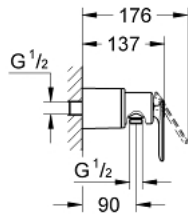

32 197 000 VERIS ОДНОВАЖІЛЬНИЙ ЗМІШУВАЧ ДЛЯ ДУШУ 1/2"

ОПИС ПРОДУКТУ

- Колір: хром
- настінний монтаж
- GROHE SilkMove 46 мм керамічний картридж
- GROHE LongLife поверхня
- GROHE FastFixation система швидкого монтажу
- регулювання витрати води
- вихід для душу на лицьовій стороні 1/2" із вбудованим зворотнім клапаном
- настінний монтаж із прихованими з'єднаннями
- захист від зворотнього потоку

32 197 000 VERIS ОДНОВАЖИЛЬНИЙ ЗМІШУВАЧ ДЛЯ ДУШУ 1/2"

ЗАПАСНІ ЧАСТИНИ , червня 2010 – зараз

- 1: Важіль (Артикул запчастини 46667000)
- 1.1: Захисна кришка (Артикул запчастини 46672000)
- 2: Ковпачок (Артикул запчастини 46665000)
- 3: Картридж (Артикул запчастини 46048000)
- 4: Зворотний клапан (Артикул запчастини 08565000)
- 5: З'єднання перегородок (Артикул запчастини 12088000)
- 5.1: Ущільнення Ø45 x Ø 3 (Артикул запчастини 0044400M)
- 6: Комплект кріплень (Артикул запчастини 46381V00)