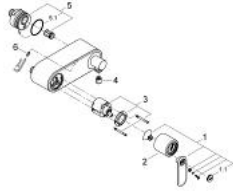

32 197 000 VERIS ОДНОВАЖІЛЬНИЙ ЗМІШУВАЧ ДЛЯ ДУШУ 1/2"

ОПИС ПРОДУКТУ

- Колір: хром
- настінний монтаж
- GROHE SilkMove 46 мм керамічний картридж
- GROHE LongLife поверхня
- GROHE FastFixation система швидкого монтажу
- регулювання витрати води
- вихід для душу на лицьовій стороні 1/2" із вбудованим зворотнім клапаном
- настінний монтаж із прихованими з'єднаннями
- захист від зворотнього потоку

32 197 000 VERIS ОДНОВАЖИЛЬНИЙ ЗМІШУВАЧ ДЛЯ ДУШУ 1/2"

ЗАПАСНІ ЧАСТИНИ , червня 2010 – зараз

- 1: Важіль (Артикул запчастини 46667000)
- 1.1: Захисна кришка (Артикул запчастини 46672000)
- 2: Ковпачок (Артикул запчастини 46665000)
- 3: Картридж (Артикул запчастини 46048000)
- 4: Зворотний клапан (Артикул запчастини 08565000)
- 5: З'єднання перегородок (Артикул запчастини 12088000)
- 5.1: Ущільнення Ø45 x Ø 3 (Артикул запчастини 0044400M)
- 6: Комплект кріплень (Артикул запчастини 46381V00)