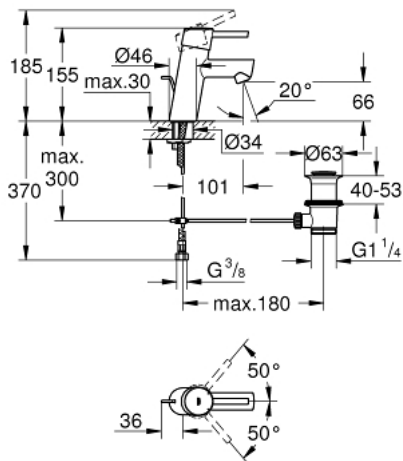

32 204 001 **CONCETTO** ОДНОВАЖІЛЬНИЙ ЗМІШУВАЧ ДЛЯ РАКОВИНИ 3/8" S-РОЗМІРУ

ОПИС ПРОДУКТУ

- Колір: хром
- монтаж на один отвір
- металевий важіль
- GROHE SilkMove 28 мм керамічний картридж
- із обмежувачем температури
- GROHE LongLife поверхня
- максимальна витрата (при 3 бар): 10 л/хв
- GROHE FastFixation система швидкого монтажу
- аератор
- набір донних клапанів 1 1/4"
- гнучкі з'єднувальні шланги
- клас шуму I відповідно до DIN 4109

32 204 001 **CONCETTO** ОДНОВАЖИЛЬНИЙ ЗМІШУВАЧ ДЛЯ РАКОВИНИ 3/8" S-РОЗМІРУ

ЗАПАСНІ ЧАСТИНИ, квітня 2010 – зараз

- 1: Важіль (Артикул запчастини 46753000)
- 2: Фітингове кільце (Артикул запчастини 46715000)
- 3: Картридж (Артикул запчастини 46580000)
- 4: Аератор (Артикул запчастини 06574000)
- 5: Висувний стрижень (Артикул запчастини 46739000)
- 6: Комплект для кріплення хвостовика (Артикул запчастини 46249000)
- 7: Комплект зливу 1 1/4" (Артикул запчастини 28910000)
- 7.1: Заглушка (Артикул запчастини 07182000)
- 7.2: Ексцентриковий стрижень (Артикул запчастини 07052000)
- 8: Монтажний ключ (Артикул запчастини 19017000)*
- 9: Ексцентриковий стрижень (Артикул запчастини 07341000)*
- 10: Опорна плита (Артикул запчастини 48165000)*