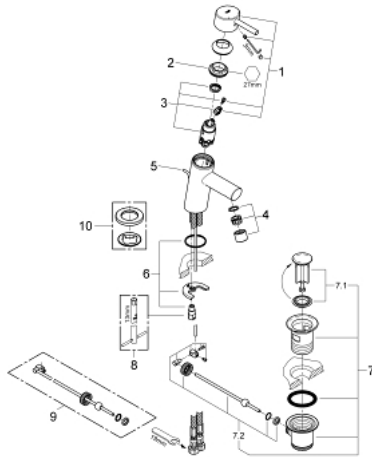

32 204 001 **CONCETTO** ОДНОВАЖІЛЬНИЙ ЗМІШУВАЧ ДЛЯ РАКОВИНИ 3/8" S-РОЗМІРУ

ОПИС ПРОДУКТУ

- Колір: хром
- монтаж на один отвір
- металевий важіль
- GROHE SilkMove 28 мм керамічний картридж
- із обмежувачем температури
- GROHE LongLife поверхня
- максимальна витрата (при 3 бар): 10 л/хв
- GROHE FastFixation система швидкого монтажу
- аератор
- набір донних клапанів 1 1/4"
- гнучкі з'єднувальні шланги
- клас шуму I відповідно до DIN 4109

32 204 001 **CONCETTO** ОДНОВАЖИЛЬНИЙ ЗМІШУВАЧ ДЛЯ РАКОВИНИ 3/8" S-РОЗМІРУ

ЗАПАСНІ ЧАСТИНИ, квітня 2010 – зараз

- 1: Важіль (Артикул запчастини 46753000)
- 2: Фітингове кільце (Артикул запчастини 46715000)
- 3: Картридж (Артикул запчастини 46580000)
- 4: Аератор (Артикул запчастини 06574000)
- 5: Висувний стрижень (Артикул запчастини 46739000)
- 6: Комплект для кріплення хвостовика (Артикул запчастини 46249000)
- 7: Комплект зливу 1 1/4" (Артикул запчастини 28910000)
- 7.1: Заглушка (Артикул запчастини 07182000)
- 7.2: Ексцентриковий стрижень (Артикул запчастини 07052000)
- 8: Монтажний ключ (Артикул запчастини 19017000)*
- 9: Ексцентриковий стрижень (Артикул запчастини 07341000)*
- 10: Опорна плита (Артикул запчастини 48165000)*