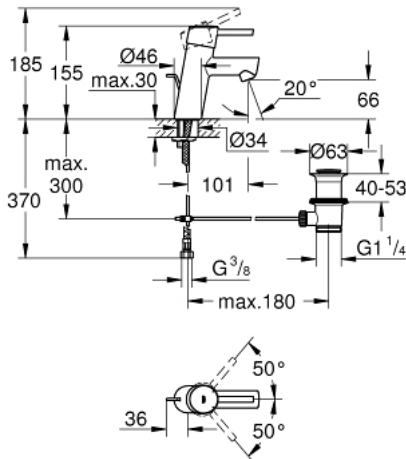

32 204 10E **CONCETTO** ОДНОВАЖІЛЬНИЙ ЗМІШУВАЧ ДЛЯ РАКОВИНИ 3/8" S-РОЗМІРУ

ОПИС ПРОДУКТУ

- Колір: хром
- монтаж на один отвір
- металевий важіль
- GROHE SilkMove 28 мм керамічний картридж
- обмежувач температури
- GROHE LongLife поверхня
- GROHE EcoJoy – технологія неперевершеного потоку при економному використанні води
- максимальна витрата (при тиску 3 бар) 5 л/хв
- аератор із функцією SpeedClean
- GROHE FastFixation система швидкого монтажу
- набір донних клапанів 1 1/4"
- гнучкі з'єднувальні шланги
- клас шуму I відповідно до DIN 4109

32 204 10E **CONCETTO** ОДНОВАЖІЛЬНИЙ ЗМІШУВАЧ ДЛЯ РАКОВИНИ 3/8" S-РОЗМІРУ

ЗАПАСНІ ЧАСТИНИ , квітня 2010 – зараз

- 1: Важіль (Артикул запчастини 46753000)
- 2: Фітингове кільце (Артикул запчастини 46715000)
- 3: Картридж (Артикул запчастини 46580000)
- 4: Аератор (Артикул запчастини 13935000)
- 5: Висувний стрижень (Артикул запчастини 46739000)
- 6: Комплект для кріплення хвостовика (Артикул запчастини 46249000)
- 7: Комплект зливу 1 1/4" (Артикул запчастини 28910000)
- 7.1: Заглушка (Артикул запчастини 07182000)
- 7.2: Ексцентриковий стрижень (Артикул запчастини 07052000)
- 8: Монтажний ключ (Артикул запчастини 19017000)*
- 9: Ексцентриковий стрижень (Артикул запчастини 07341000)*
- 10: Опорна плита (Артикул запчастини 48165000)*