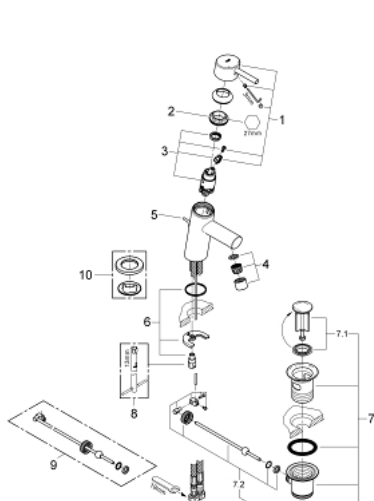

32 204 10E **CONCETTO** ОДНОВАЖІЛЬНИЙ ЗМІШУВАЧ ДЛЯ РАКОВИНИ 3/8" S-РОЗМІРУ

ОПИС ПРОДУКТУ

- Колір: хром
- монтаж на один отвір
- металевий важіль
- GROHE SilkMove 28 мм керамічний картридж
- обмежувач температури
- GROHE LongLife поверхня
- GROHE EcoJoy – технологія неперевершеного потоку при економному використанні води
- максимальна витрата (при тиску 3 бар) 5 л/хв
- аератор із функцією SpeedClean
- GROHE FastFixation система швидкого монтажу
- набір донних клапанів 1 1/4"
- гнучкі з'єднувальні шланги
- клас шуму I відповідно до DIN 4109

32 204 10E **CONCETTO** ОДНОВАЖІЛЬНИЙ ЗМІШУВАЧ ДЛЯ РАКОВИНИ 3/8" S-РОЗМІРУ

ЗАПАСНІ ЧАСТИНИ , квітня 2010 – зараз

- 1: Важіль (Артикул запчастини 46753000)
- 2: Фітингове кільце (Артикул запчастини 46715000)
- 3: Картридж (Артикул запчастини 46580000)
- 4: Аератор (Артикул запчастини 13935000)
- 5: Висувний стрижень (Артикул запчастини 46739000)
- 6: Комплект для кріплення хвостовика (Артикул запчастини 46249000)
- 7: Комплект зливу 1 1/4" (Артикул запчастини 28910000)
- 7.1: Заглушка (Артикул запчастини 07182000)
- 7.2: Ексцентриковий стрижень (Артикул запчастини 07052000)
- 8: Монтажний ключ (Артикул запчастини 19017000)*
- 9: Ексцентриковий стрижень (Артикул запчастини 07341000)*
- 10: Опорна плита (Артикул запчастини 48165000)*