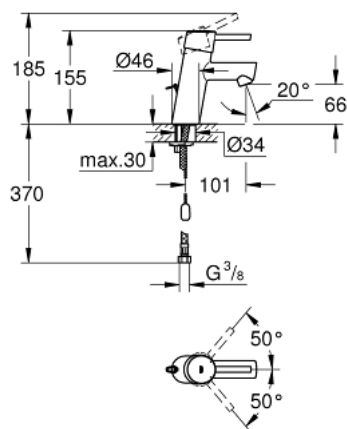

32 206 10E **CONCETTO** ОДНОВАЖІЛЬНИЙ ЗМІШУВАЧ ДЛЯ РАКОВИНИ 3/8" S-РОЗМІРУ

ОПИС ПРОДУКТУ

- Колір: хром
- монтаж на один отвір
- металевий важіль
- GROHE SilkMove 28 мм керамічний картридж
- із обмежувачем температури
- GROHE LongLife поверхня
- GROHE EcoJoy – технологія неперевершеного потоку при економному використанні води
- максимальна витрата (при тиску 3 бар) 5 л/хв
- GROHE FastFixation система швидкого монтажу
- аератор
- висувний ланцюжок
- гнучкі з'єднувальні шланги
- клас шуму I відповідно до DIN 4109

32 206 10E **CONCETTO** ОДНОВАЖИЛЬНИЙ ЗМІШУВАЧ ДЛЯ РАКОВИНИ 3/8" S-РОЗМІРУ

ЗАПАСНІ ЧАСТИНИ , листопада 2010 – зараз

- 1: Важіль (Артикул запчастини 46753000)
- 2: Фітингове кільце (Артикул запчастини 46715000)
- 3: Картридж (Артикул запчастини 46580000)
- 4: Аератор (Артикул запчастини 13935000)
- 5: Ланцюг (Артикул запчастини 06815000)
- 6: Комплект для кріплення хвостовика (Артикул запчастини 46249000)
- 7: Монтажний ключ (Артикул запчастини 19017000)*
- 8: Опорна плита (Артикул запчастини 48165000)*