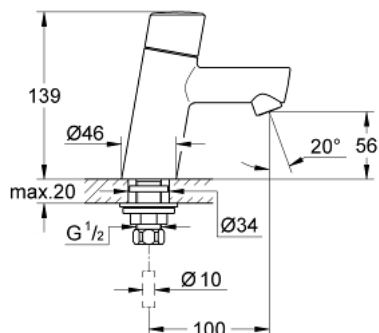

32 207 001 **CONCETTO ВЕРТИКАЛЬНИЙ ЗМІШУВАЧ XS-РОЗМІРУ**

ОПИС ПРОДУКТУ

- Колір: хром
- монтаж на один отвір
- металевий важіль
- керамічні вентиля 1/2", 90°
- GROHE LongLife поверхня
- GROHE EcoJoy – технологія неперевершеного потоку при економному використанні води
- максимальна витрата (при тиску 3 бар) 5 л/хв
- аератор із функцією SpeedClean
- з'єднувальна гайка 1/2" x 10.5 мм
- клас шуму I відповідно до DIN 4109

32 207 001 **CONCETTO ВЕРТИКАЛЬНИЙ ЗМІШУВАЧ XS-РОЗМІРУ**

ЗАПАСНІ ЧАСТИНИ , квітня 2010 – зараз

1: Рукотка (Артикул запчастини 48071000)

1.1: Комплект для підключення змінної ручки (Артикул запчастини 45186000)

1.1.1: Ущільнювальне кільце Ø 18,2 x Ø 1,7 (Артикул запчастини 0392400M)

2: Керамічна голівка 1/2" (Артикул запчастини 45882000)

2.1: Ущільнювальне кільце Ø 18,2 x Ø 1,7 (Артикул запчастини 0392400M)

3: Аератор (Артикул запчастини 13935000)

4: Вузол кріплення хвостовика 1/2" (Артикул запчастини 45000000)

5: Накідна гайка 1/2" (Артикул запчастини 1290100M)

5.1: Волокнистий ущільнювач Ø 18,5 x Ø 12 x 2 (Артикул запчастини 0138900M)