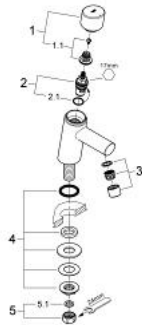

32 207 001 **CONCETTO ВЕРТИКАЛЬНИЙ ЗМІШУВАЧ XS-РОЗМІРУ**

ОПИС ПРОДУКТУ

- Колір: хром
- монтаж на один отвір
- металевий важіль
- керамічні вентиля 1/2", 90°
- GROHE LongLife поверхня
- GROHE EcoJoy – технологія неперевершеного потоку при економному використанні води
- максимальна витрата (при тиску 3 бар) 5 л/хв
- аератор із функцією SpeedClean
- з'єднувальна гайка 1/2" x 10.5 мм
- клас шуму I відповідно до DIN 4109

32 207 001 **CONCETTO ВЕРТИКАЛЬНИЙ ЗМІШУВАЧ XS-РОЗМІРУ**

ЗАПАСНІ ЧАСТИНИ , квітня 2010 – зараз

1: Рукотка (Артикул запчастини 48071000)

1.1: Комплект для підключення змінної ручки (Артикул запчастини 45186000)

1.1.1: Ущільнювальне кільце Ø 18,2 x Ø 1,7 (Артикул запчастини 0392400M)

2: Керамічна голівка 1/2" (Артикул запчастини 45882000)

2.1: Ущільнювальне кільце Ø 18,2 x Ø 1,7 (Артикул запчастини 0392400M)

3: Аератор (Артикул запчастини 13935000)

4: Вузол кріплення хвостовика 1/2" (Артикул запчастини 45000000)

5: Накідна гайка 1/2" (Артикул запчастини 1290100M)

5.1: Волокнистий ущільнювач Ø 18,5 x Ø 12 x 2 (Артикул запчастини 0138900M)