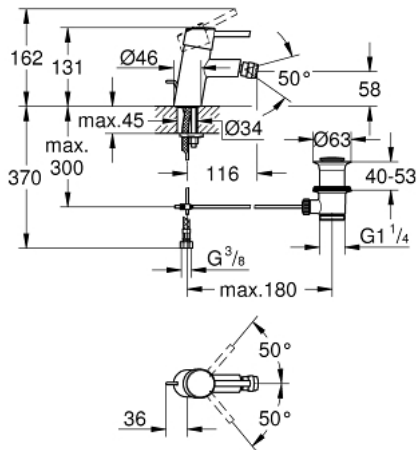

32 208 001 **CONCETTO** ОДНОВАЖІЛЬНИЙ ЗМІШУВАЧ ДЛЯ БІДЕ 1/2" S-РОЗМІРУ

ОПИС ПРОДУКТУ

- Колір: хром
- монтаж на один отвір
- металевий важіль
- GROHE SilkMove 28 мм керамічний картридж
- із обмежувачем температури
- GROHE LongLife поверхня
- GROHE FastFixation система швидкого монтажу
- аератор із шаровим шарніром
- набір донних клапанів 1 1/4"
- гнучкі з'єднувальні шланги
- клас шуму I відповідно до DIN 4109

32 208 001 **CONCETTO** ОДНОВАЖИЛЬНИЙ ЗМІШУВАЧ ДЛЯ БІДЕ 1/2" S-РОЗМІРУ

ЗАПАСНІ ЧАСТИНИ, квітня 2010 – зараз

- 1: Важіль (Артикул запчастини 46753000)
- 2: Фітингове кільце (Артикул запчастини 46715000)
- 3: Картридж (Артикул запчастини 46580000)
- 4: Аератор (Артикул запчастини 13929000)
- 5: Висувний стрижень (Артикул запчастини 46739000)
- 6: Комплект для кріплення хвостовика (Артикул запчастини 46249000)
- 7: Комплект зливу 1 1/4" (Артикул запчастини 28910000)
- 7.1: Заглушка (Артикул запчастини 07182000)
- 7.2: Ексцентриковий стрижень (Артикул запчастини 07052000)
- 8: Монтажний ключ (Артикул запчастини 19017000)*
- 9: Ексцентриковий стрижень (Артикул запчастини 07341000)*
- 10: Опорна плита (Артикул запчастини 48165000)*