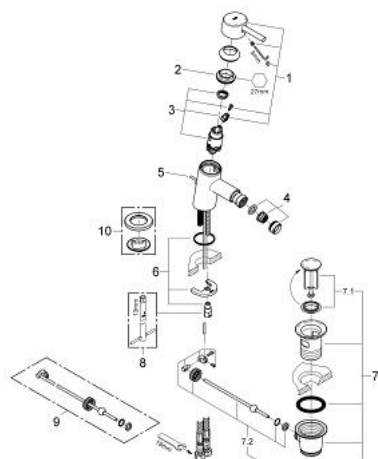

32 208 001 **CONCETTO** ОДНОВАЖІЛЬНИЙ ЗМІШУВАЧ ДЛЯ БІДЕ 1/2" S-РОЗМІРУ

ОПИС ПРОДУКТУ

- Колір: хром
- монтаж на один отвір
- металевий важіль
- GROHE SilkMove 28 мм керамічний картридж
- із обмежувачем температури
- GROHE LongLife поверхня
- GROHE FastFixation система швидкого монтажу
- аератор із шаровим шарніром
- набір донних клапанів 1 1/4"
- гнучкі з'єднувальні шланги
- клас шуму I відповідно до DIN 4109

32 208 001 **CONCETTO** ОДНОВАЖИЛЬНИЙ ЗМІШУВАЧ ДЛЯ БІДЕ 1/2" S-РОЗМІРУ

ЗАПАСНІ ЧАСТИНИ, квітня 2010 – зараз

- 1: Важіль (Артикул запчастини 46753000)
- 2: Фітингове кільце (Артикул запчастини 46715000)
- 3: Картридж (Артикул запчастини 46580000)
- 4: Аератор (Артикул запчастини 13929000)
- 5: Висувний стрижень (Артикул запчастини 46739000)
- 6: Комплект для кріплення хвостовика (Артикул запчастини 46249000)
- 7: Комплект зливу 1 1/4" (Артикул запчастини 28910000)
- 7.1: Заглушка (Артикул запчастини 07182000)
- 7.2: Ексцентриковий стрижень (Артикул запчастини 07052000)
- 8: Монтажний ключ (Артикул запчастини 19017000)*
- 9: Ексцентриковий стрижень (Артикул запчастини 07341000)*
- 10: Опорна плита (Артикул запчастини 48165000)*