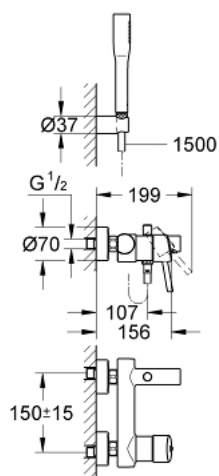

32 212 001 **CONCETTO** ОДНОВАЖИЛЬНИЙ ЗМІШУВАЧ ДЛЯ ВАННИ 1/2"

ОПИС ПРОДУКТУ

- Колір: хром
- настінний монтаж
- металевий важіль
- GROHE SilkMove 46 мм керамічний картридж
- GROHE LongLife поверхня
- регулювання витрати води
- автоматичний перемикач: ванна/душ
- аератор
- вбудований зворотній клапан у душовому виході 1/2"
- S-подібні з'єднання
- захист від зворотнього потоку
- додатковий обмежувач температури (46 308)
- клас шуму I відповідно до DIN 4109
- із душовим гарнітуром
- складається із:
 - ручний душ Euphoria Cosmopolitan (27 400)
 - настінний душовий тримач (27 056)
 - 1500 мм душовий шланг Relexaflex 1/2" x 1/2" (28 151)

32 212 001 **CONCETTO** ОДНОВАЖИЛЬНИЙ ЗМІШУВАЧ ДЛЯ ВАННИ 1/2"

ЗАПАСНІ ЧАСТИНИ, квітня 2010 – зараз

- 1: Важіль (Артикул запчастини 46723000)
- 2: Ковпачок (Артикул запчастини 46578000)
- 3: Картридж (Артикул запчастини 46048000)
- 4: Аератор (Артикул запчастини 13952000)
- 5: Ручка перемикача (Артикул запчастини 64309000)
- 6: Перемикач (Артикул запчастини 65655000)
- 7: Зворотний клапан (Артикул запчастини 08565000)
- 8: Гвинтове з'єднання 1/2" (Артикул запчастини 45044000)
- 9: S-з'єднання (Артикул запчастини 12662000)
- 10: Фільтр для затримання бруду (Артикул запчастини 0700200M)
- 11: Обмежувач температури (Артикул запчастини 46375000)*
- 12: Спеціальний ключ (Артикул запчастини 19377000)*
- 13: Подовжувач 3/4", 20 мм (Артикул запчастини 0713000M)*