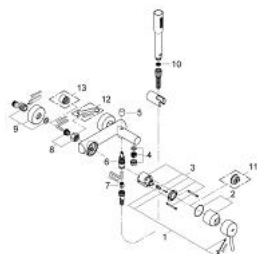

32 212 001 **CONCETTO** ОДНОВАЖИЛЬНИЙ ЗМІШУВАЧ ДЛЯ ВАННИ 1/2"

ОПИС ПРОДУКТУ

- Колір: хром
- настінний монтаж
- металевий важіль
- GROHE SilkMove 46 мм керамічний картридж
- GROHE LongLife поверхня
- регулювання витрати води
- автоматичний перемикач: ванна/душ
- аератор
- вбудований зворотній клапан у душовому виході 1/2"
- S-подібні з'єднання
- захист від зворотнього потоку
- додатковий обмежувач температури (46 308)
- клас шуму I відповідно до DIN 4109
- із душовим гарнітуром
- складається із:
 - ручний душ Euphoria Cosmopolitan (27 400)
 - настінний душовий тримач (27 056)
 - 1500 мм душовий шланг Relexaflex 1/2" x 1/2" (28 151)

32 212 001 **CONCETTO** ОДНОВАЖИЛЬНИЙ ЗМІШУВАЧ ДЛЯ ВАННИ 1/2"

ЗАПАСНІ ЧАСТИНИ, квітня 2010 – зараз

- 1: Важіль (Артикул запчастини 46723000)
- 2: Ковпачок (Артикул запчастини 46578000)
- 3: Картридж (Артикул запчастини 46048000)
- 4: Аератор (Артикул запчастини 13952000)
- 5: Ручка перемикача (Артикул запчастини 64309000)
- 6: Перемикач (Артикул запчастини 65655000)
- 7: Зворотний клапан (Артикул запчастини 08565000)
- 8: Гвинтове з'єднання 1/2" (Артикул запчастини 45044000)
- 9: S-з'єднання (Артикул запчастини 12662000)
- 10: Фільтр для затримання бруду (Артикул запчастини 0700200M)
- 11: Обмежувач температури (Артикул запчастини 46375000)*
- 12: Спеціальний ключ (Артикул запчастини 19377000)*
- 13: Подовжувач 3/4", 20 мм (Артикул запчастини 0713000M)*