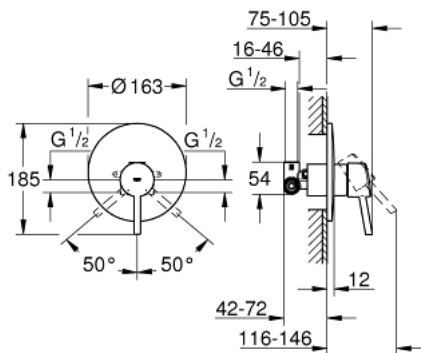

## 32 213 001 **CONCETTO** ОДНОВАЖИЛЬНИЙ ЗМІШУВАЧ ДЛЯ ДУШУ 1/2"

### ОПИС ПРОДУКТУ

- Колір: хром
- для настінного монтажу
- GROHE SilkMove 46 мм керамічний картридж
- GROHE LongLife поверхня
- складається із:
  - комплект верхньої монтажної частини
  - rough-in set for wall mounted bath mixer
  - регулювання витрати води
  - можливість встановити мінімальну витрату води при бл. 2.5 л/хв
  - металевий важіль
  - ущільнювач розетки і важіля
  - металева розетка
  - гвинтове кріплення
  - додатковий обмежувач температури
  - мінімальний рекомендований тиск 1.0 бар

## 32 213 001 **CONCETTO** ОДНОВАЖІЛЬНИЙ ЗМІШУВАЧ ДЛЯ ДУШУ 1/2"