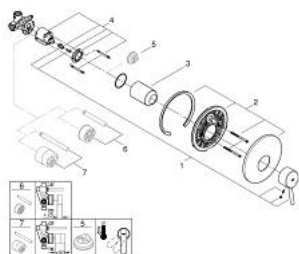

## 32 213 001 **CONCETTO** ОДНОВАЖИЛЬНИЙ ЗМІШУВАЧ ДЛЯ ДУШУ 1/2"

### ОПИС ПРОДУКТУ

- Колір: хром
- для настінного монтажу
- GROHE SilkMove 46 мм керамічний картридж
- GROHE LongLife поверхня
- складається із:
  - комплект верхньої монтажної частини
  - rough-in set for wall mounted bath mixer
  - регулювання витрати води
  - можливість встановити мінімальну витрату води при бл. 2.5 л/хв
  - металевий важіль
  - ущільнювач розетки і важіля
  - металева розетка
  - гвинтове кріплення
  - додатковий обмежувач температури
  - мінімальний рекомендований тиск 1.0 бар

## 32 213 001 **CONCETTO** ОДНОВАЖІЛЬНИЙ ЗМІШУВАЧ ДЛЯ ДУШУ 1/2"