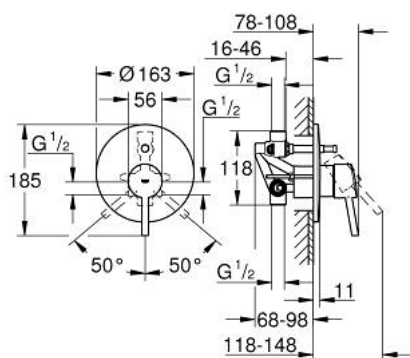

## 32 214 001 **CONCETTO** ОДНОВАЖІЛЬНИЙ ЗМІШУВАЧ ДЛЯ ВАННИ 1/2"

### ОПИС ПРОДУКТУ

- Колір: хром
- для настінного монтажу
- GROHE SilkMove 46 мм керамічний картридж
- GROHE LongLife поверхня
- складається із:
  - комплект верхньої монтажної частини
  - rough-in set (33 963 001)
  - регулювання витрати води
  - можливість встановити мінімальну витрату води при бл. 2.5 л/хв
  - металевий важіль
  - ущільнювач розетки і важіля
  - металева розетка
  - гвинтове кріплення
  - додатковий обмежувач температури
  - мінімальний рекомендований тиск 1.0 бар