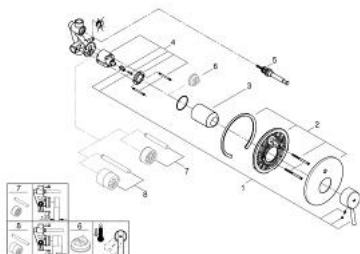

32 214 001 **CONCETTO** ОДНОВАЖІЛЬНИЙ ЗМІШУВАЧ ДЛЯ ВАННИ 1/2"

ЗАПАСНІ ЧАСТИНИ , грудня 2015 – зараз

- 1: Важіль (Артикул запчастини 46723000)
- 2: Розетка (Артикул запчастини 46905000)
- 3: Ковпачок (Артикул запчастини 06874000)
- 4: Картридж (Артикул запчастини 46048000)
- 5: Перемикач (Артикул запчастини 46737000)
- 6: Обмежувач температури (Артикул запчастини 46375000)*
- 7: Комплект подовжувачів (Артикул запчастини 46191000)*
- 8: Комплект подовжувачів (Артикул запчастини 46343000)*

* Додаткові аксесуари