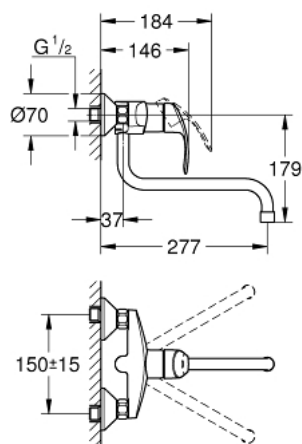

32 224 002 EUROSMART ОДНОВАЖІЛЬНИЙ ЗМІШУВАЧ ДЛЯ МИЙКИ 1/2", DN 15

ОПИС ПРОДУКТУ

- Колір: хром
- настінний монтаж
- покриття GROHE LongLife
- GROHE SilkMove 35 мм керамічний картридж
- аератор
- регулювання витрати води
- обертаний вилив, площа обертання 360°
- виступ 277 мм
- вбудований обмежувач температури
- S-подібні з'єднання

32 224 002 EUROSMART ОДНОВАЖИЛЬНИЙ ЗМІШУВАЧ ДЛЯ МИЙКИ 1/2", DN 15

ЗАПАСНІ ЧАСТИНИ , квітня 2013 – зараз

- 1: Важіль (Артикул запчастини 46898000)
- 2: Ковпачок (Артикул запчастини 46899000)
- 3: Картридж (Артикул запчастини 46374000)
- 4: L-подібний вилив (Артикул запчастини 13369000)
- 4.1: Аератор (Артикул запчастини 06574000)
- 4.2: Ущільнювальна шайба (Артикул запчастини 0128500M)
- 4.3: Запобіжне кільце (Артикул запчастини 0485300M)
- 5: Гвинтове з'єднання 1/2" (Артикул запчастини 45044000)
- 6: S-з'єднання (Артикул запчастини 12075000)
- 6.1: Ущільнювач (Артикул запчастини 0138600M)
- 6.2: Розетка (Артикул запчастини 0221000M)
- 7: Подовжувач 3/4", 20 мм (Артикул запчастини 0713000M)*