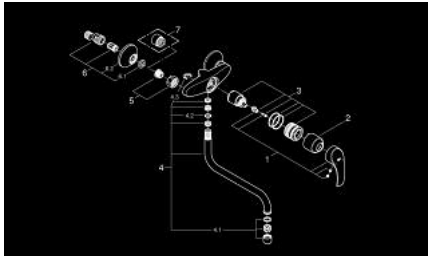

32 224 002 EUROSMART ОДНОВАЖІЛЬНИЙ ЗМІШУВАЧ ДЛЯ МИЙКИ 1/2", DN 15

ОПИС ПРОДУКТУ

- Колір: хром
- настінний монтаж
- покриття GROHE LongLife
- GROHE SilkMove 35 мм керамічний картридж
- аератор
- регулювання витрати води
- обертаний вилив, площа обертання 360°
- виступ 277 мм
- вбудований обмежувач температури
- S-подібні з'єднання

32 224 002 EUROSMART ОДНОВАЖИЛЬНИЙ ЗМІШУВАЧ ДЛЯ МИЙКИ 1/2", DN 15

ЗАПАСНІ ЧАСТИНИ , квітня 2013 – зараз

- 1: Важіль (Артикул запчастини 46898000)
- 2: Ковпачок (Артикул запчастини 46899000)
- 3: Картридж (Артикул запчастини 46374000)
- 4: L-подібний вилив (Артикул запчастини 13369000)
- 4.1: Аератор (Артикул запчастини 06574000)
- 4.2: Ущільнювальна шайба (Артикул запчастини 0128500M)
- 4.3: Запобіжне кільце (Артикул запчастини 0485300M)
- 5: Гвинтове з'єднання 1/2" (Артикул запчастини 45044000)
- 6: S-з'єднання (Артикул запчастини 12075000)
- 6.1: Ущільнювач (Артикул запчастини 0138600M)
- 6.2: Розетка (Артикул запчастини 0221000M)
- 7: Подовжувач 3/4", 20 мм (Артикул запчастини 0713000M)*