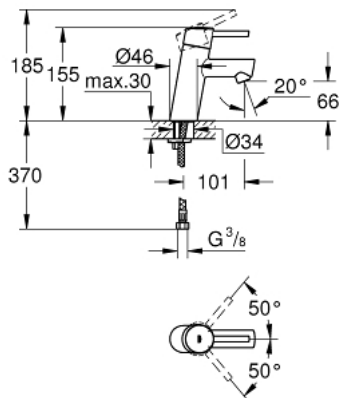

32 240 10E **CONCETTO** ОДНОВАЖІЛЬНИЙ ЗМІШУВАЧ ДЛЯ РАКОВИНИ 3/8" S-РОЗМІРУ

ОПИС ПРОДУКТУ

- Колір: хром
- монтаж на один отвір
- металевий важіль
- GROHE SilkMove 28 мм керамічний картридж
- регулювання витрати води
- із обмежувачем температури
- GROHE LongLife поверхня
- GROHE EcoJoy – технологія неперевершеного потоку при економному використанні води
- максимальна витрата (при тиску 3 бар) 5 л/хв
- аератор із функцією SpeedClean
- GROHE FastFixation система швидкого монтажу
- гладенький корпус
- гнучкі з'єднувальні шланги
- мінімальний рекомендований тиск 1.0 бар
- клас шуму I відповідно до DIN 4109

32 240 10E **CONCETTO** ОДНОВАЖИЛЬНИЙ ЗМІШУВАЧ ДЛЯ РАКОВИНИ 3/8" S-РОЗМІРУ

ЗАПАСНІ ЧАСТИНИ , листопада 2010 – зараз

- 1: Важіль (Артикул запчастини 46753000)
- 2: Фітингове кільце (Артикул запчастини 46715000)
- 3: Картридж (Артикул запчастини 46580000)
- 4: Аератор (Артикул запчастини 13935000)
- 5: Комплект для кріплення хвостовика (Артикул запчастини 46249000)
- 7: Монтажний ключ (Артикул запчастини 19017000)*
- 7: Опорна плита (Артикул запчастини 48165000)*