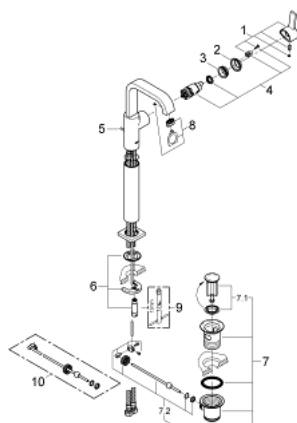

## 32 249 000 ALLURE ОДНОВАЖІЛЬНИЙ ЗМІШУВАЧ ДЛЯ РАКОВИНИ 1/2" XL-РОЗМІРУ

### ОПИС ПРОДУКТУ

- Колір: хром
- монтаж на один отвір
- для окремо розташованих раковин
- GROHE SilkMove 28 мм керамічний картридж
- GROHE LongLife поверхня
- GROHE Water Saving обмежувач витрати води 6.0 л/хв
- система швидкого монтажу
- аератор
- U-вилив
- набір донних клапанів 1 1/4"
- гнучкі з'єднувальні шланги