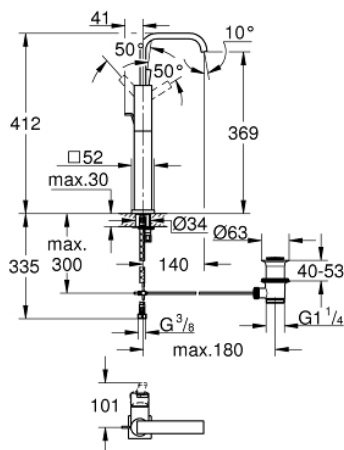

## 32 249 000 ALLURE ОДНОВАЖІЛЬНИЙ ЗМІШУВАЧ ДЛЯ РАКОВИНИ 1/2" XL-РОЗМІРУ

### ОПИС ПРОДУКТУ

- Колір: хром
- монтаж на один отвір
- для окремо розташованих раковин
- GROHE SilkMove 28 мм керамічний картридж
- GROHE LongLife поверхня
- GROHE Water Saving обмежувач витрати води 6.0 л/хв
- система швидкого монтажу
- аератор
- U-вилив
- набір донних клапанів 1 1/4"
- гнучкі з'єднувальні шланги