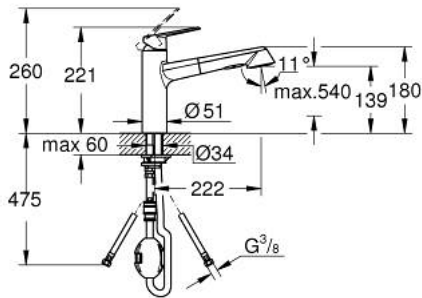

### ОПИС ПРОДУКТУ

- Колір: хром
- середній вилив
- монтаж на один отвір
- покриття GROHE LongLife
- GROHE SilkMove 35 мм керамічний картридж
- Pull-Out spray for greater flexibility
- Dual Spray
- автоматичне переключення на аератор після вимкнення
- регулювання витрати води
- обертаний литий вилив
- площина обертання 100°
- захист від зворотнього потоку
- гнучкі з'єднувальні шланги
- система швидкого монтажу
- максимальна витрата (при 3 бар): 11 л/хв
- мінімальний рекомендований тиск 1.0 бар