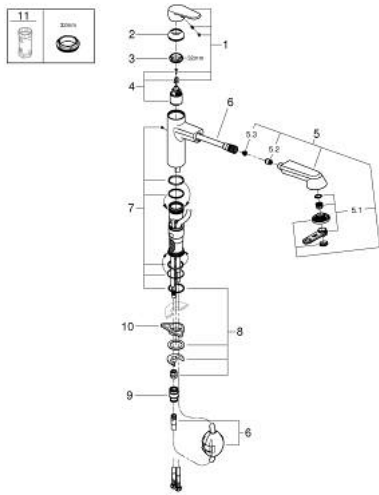

## 32 257 002 EURODISC COSMOPOLITAN ОДНОВАЖІЛЬНИЙ ЗМІШУВАЧ ДЛЯ МИЙКИ 1/2", DN 15

### ОПИС ПРОДУКТУ

- Колір: хром
- середній вилив
- монтаж на один отвір
- покриття GROHE LongLife
- GROHE SilkMove 35 мм керамічний картридж
- Pull-Out spray for greater flexibility
- Dual Spray
- автоматичне переключення на аератор після вимкнення
- регулювання витрати води
- обертаний литий вилив
- площина обертання 100°
- захист від зворотнього потоку
- гнучкі з'єднувальні шланги
- система швидкого монтажу
- максимальна витрата (при 3 бар): 11 л/хв
- мінімальний рекомендований тиск 1.0 бар

### ЗАПАСНІ ЧАСТИНИ , вересня 2023 – зараз

- 1: Важіль (Артикул запчастини 46738000)
  - 2: Ковпачок (Артикул запчастини 46492000)
  - 3: Гвинтове кільце (Артикул запчастини 46815000)
  - 4: Картридж (Артикул запчастини 46374000)
  - 5: Висувна лійка (Артикул запчастини 46769000)
  - 5.1: Аератор (Артикул запчастини 46711000)
  - 5.2: Зворотний клапан (Артикул запчастини 08565000)
  - 5.3: Фільтр для затримання бруду (Артикул запчастини 0676800M)
  - 6: Шланг для змішувача для мийки з висувним подвійним виливом або аератором (Артикул запчастини 48293000)
  - 7: Комплект ущільнювачів (Артикул запчастини 46760000)
  - 8: Комплект для кріплення хвостовика (Артикул запчастини 46346000)
  - 9: Швидке з'єднання (Артикул запчастини 46338000)
  - 10: Опорна пластина (Артикул запчастини 05334000)
  - 11: Свічковий ключ (Артикул запчастини 19332000)\*
- \* Додаткові аксесуари