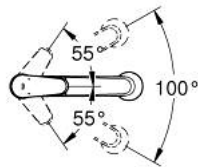

### ОПИС ПРОДУКТУ

- Колір: хром
- середній вилив
- монтаж на один отвір
- покриття GROHE LongLife
- GROHE SilkMove 35 мм керамічний картридж
- Pull-Out spray for greater flexibility
- Dual Spray
- автоматичне переключення на аератор після вимкнення
- регулювання витрати води
- обертаний литий вилив
- площина обертання 100°
- захист від зворотнього потоку
- гнучкі з'єднувальні шланги
- система швидкого монтажу
- максимальна витрата (при 3 бар): 11 л/хв
- мінімальний рекомендований тиск 1.0 бар