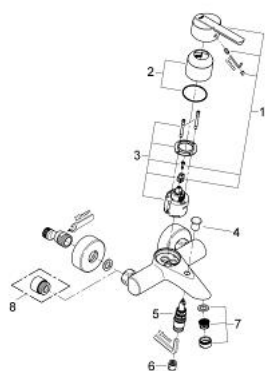

32 269 000 FEEL ОДНОВАЖІЛЬНИЙ ЗМІШУВАЧ ДЛЯ ВАННИ 1/2"

ОПИС ПРОДУКТУ

- Колір: хром
- настінний монтаж
- металевий важіль
- GROHE SilkMove 46 мм керамічний картридж
- регулювання витрати води
- GROHE LongLife поверхня
- автоматичний перемикач: ванна/душ
- душовий вихід 1/2" із вбудованим запірним клапаном
- аератор
- S-подібні з'єднання
- захист від зворотнього потоку
- металева настінна розетка
- додатковий обмежувач температури 46 375 000
- гайковий ключ GROHE QuickSparter в комплекті

32 269 000 FEEL ОДНОВАЖІЛЬНИЙ ЗМІШУВАЧ ДЛЯ ВАННИ 1/2"

ЗАПАСНІ ЧАСТИНИ, червня 2008 – зараз

- 1: Важіль (Артикул запчастини 46607000)
- 2: Ковпачок (Артикул запчастини 46578000)
- 3: Картридж (Артикул запчастини 46048000)
- 4: Ручка перемикача (Артикул запчастини 65648000)
- 5: Перемикач (Артикул запчастини 65655000)
- 6: Зворотний клапан (Артикул запчастини 08565000)
- 7: Аератор (Артикул запчастини 13952000)
- 8: Подовжувач 3/4", 20 мм (Артикул запчастини 0713000М)*