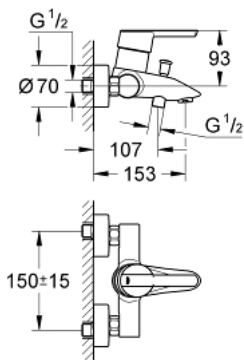

32 269 000 FEEL ОДНОВАЖІЛЬНИЙ ЗМІШУВАЧ ДЛЯ ВАННИ 1/2"

ОПИС ПРОДУКТУ

- Колір: хром
- настінний монтаж
- металевий важіль
- GROHE SilkMove 46 мм керамічний картридж
- регулювання витрати води
- GROHE LongLife поверхня
- автоматичний перемикач: ванна/душ
- душовий вихід 1/2" із вбудованим запірним клапаном
- аератор
- S-подібні з'єднання
- захист від зворотнього потоку
- металева настінна розетка
- додатковий обмежувач температури 46 375 000
- гайковий ключ GROHE QuickSparter в комплекті

32 269 000 FEEL ОДНОВАЖІЛЬНИЙ ЗМІШУВАЧ ДЛЯ ВАННИ 1/2"

ЗАПАСНІ ЧАСТИНИ, червня 2008 – зараз

- 1: Важіль (Артикул запчастини 46607000)
- 2: Ковпачок (Артикул запчастини 46578000)
- 3: Картридж (Артикул запчастини 46048000)
- 4: Ручка перемикача (Артикул запчастини 65648000)
- 5: Перемикач (Артикул запчастини 65655000)
- 6: Зворотний клапан (Артикул запчастини 08565000)
- 7: Аератор (Артикул запчастини 13952000)
- 8: Подовжувач 3/4", 20 мм (Артикул запчастини 0713000М)*