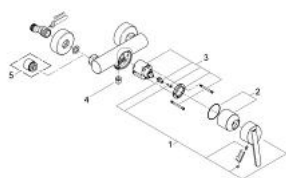

32 270 000 FEEL ОДНОВАЖІЛЬНИЙ ЗМІШУВАЧ ДЛЯ ДУШУ 1/2"

ЗАПАСНІ ЧАСТИНИ , травня 2006 – зараз

1: Важіль (Артикул запчастини 46607000)

2: Ковпачок (Артикул запчастини 46578000)

3: Картридж (Артикул запчастини 46048000)

4: Зворотний клапан (Артикул запчастини 08565000)

5: Подовжувач 3/4", 20 мм (Артикул запчастини 0713000М)*

* Додаткові аксесуари