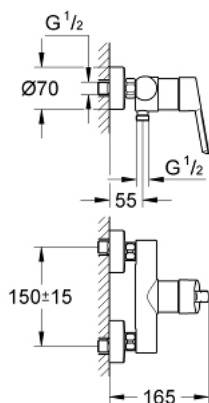

## 32 270 000 FEEL ОДНОВАЖІЛЬНИЙ ЗМІШУВАЧ ДЛЯ ДУШУ 1/2"

### ОПИС ПРОДУКТУ

- Колір: хром
- настінний монтаж
- металевий важіль
- GROHE SilkMove 46 мм керамічний картридж
- регулювання витрати води
- GROHE LongLife поверхня
- душовий вихід 1/2" із вбудованим запірним клапаном
- S-подібні з'єднання
- захист від зворотнього потоку
- металева настінна розетка
- додатковий обмежувач температури 46 375 000
- гайковий ключ GROHE QuickSarter в комплекті

## 32 270 000 FEEL ОДНОВАЖІЛЬНИЙ ЗМІШУВАЧ ДЛЯ ДУШУ 1/2"

**ЗАПАСНІ ЧАСТИНИ** , травня 2006 – зараз

1: Важіль (Артикул запчастини 46607000)

2: Ковпачок (Артикул запчастини 46578000)

3: Картридж (Артикул запчастини 46048000)

4: Зворотний клапан (Артикул запчастини 08565000)

5: Подовжувач 3/4", 20 мм (Артикул запчастини 0713000М)\*

\* Додаткові аксесуари