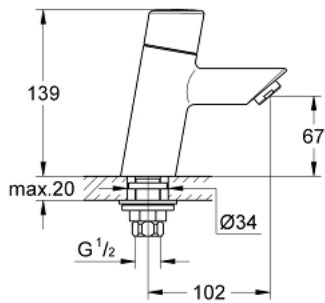

32 274 000 FEEL ВЕРТИКАЛЬНИЙ ВЕНТИЛЬ 1/2" XS-РОЗМІРУ

ОПИС ПРОДУКТУ

- Колір: хром
- монтаж на один отвір
- керамічна головка 1/2"
- GROHE LongLife поверхня
- аератор
- з'єднувальна гайка 1/2" x 10.5 мм

32 274 000 FEEL ВЕРТИКАЛЬНИЙ ВЕНТИЛЬ 1/2" XS-РОЗМІРУ

ЗАПАСНІ ЧАСТИНИ , травня 2006 – зараз

1: Рукоятка (Артикул запчастини 46596000)

2: Керамічна голівка 1/2" (Артикул запчастини 45882000)

3: Аератор (Артикул запчастини 13929000)

4: Вузол кріплення хвостовика 1/2" (Артикул запчастини 45000000)

5: Накідна гайка 1/2" (Артикул запчастини 1290100М)

5.1: Волокнистий ущільнювач Ø 18,5 x Ø 12 x 2 (Артикул запчастини 0138900М)