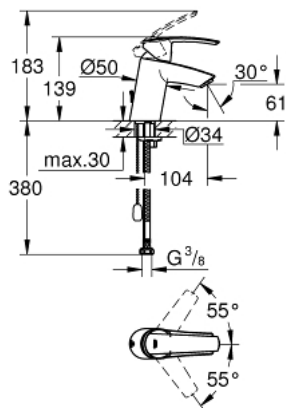

32 277 001 START ОДНОВАЖІЛЬНИЙ ЗМІШУВАЧ ДЛЯ РАКОВИНИ 3/8" S-РОЗМІРУ

ОПИС ПРОДУКТУ

- Колір: хром
- монтаж на один отвір
- металевий важіль
- GROHE SilkMove 35 мм керамічний картридж
- із обмежувачем температури
- регулювання витрати води
- GROHE LongLife поверхня
- GROHE EcoJoy аератор 5.7 л/хв
- висувний ланцюжок
- гнучкі з'єднувальні шланги
- система швидкого монтажу GROHE FastFixation

32 277 001 START ОДНОВАЖИЛЬНИЙ ЗМІШУВАЧ ДЛЯ РАКОВИНИ 3/8" S-РОЗМІРУ

ЗАПАСНІ ЧАСТИНИ , січня 2015 – зараз

- 1: Важіль (Артикул запчастини 46897000)
 - 2: Ковпачок (Артикул запчастини 46492000)
 - 3: Гвинтова муфта (Артикул запчастини 46460000)
 - 4: Картридж (Артикул запчастини 46374000)
 - 5: Ланцюг (Артикул запчастини 06815000)
 - 6: Аератор (Артикул запчастини 48159000)
 - 7: Комплект для кріплення хвостовика (Артикул запчастини 46671000)
 - 8: Свічковий ключ (Артикул запчастини 19332000)*
 - 9: Монтажний ключ (Артикул запчастини 19017000)*
- * Додаткові аксесуари