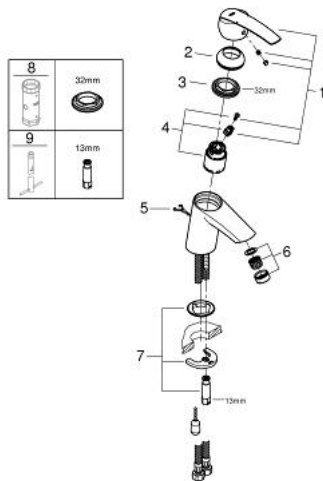

32 277 001 START ОДНОВАЖІЛЬНИЙ ЗМІШУВАЧ ДЛЯ РАКОВИНИ 3/8" S-РОЗМІРУ

ОПИС ПРОДУКТУ

- Колір: хром
- монтаж на один отвір
- металевий важіль
- GROHE SilkMove 35 мм керамічний картридж
- із обмежувачем температури
- регулювання витрати води
- GROHE LongLife поверхня
- GROHE EcoJoy аератор 5.7 л/хв
- висувний ланцюжок
- гнучкі з'єднувальні шланги
- система швидкого монтажу GROHE FastFixation

32 277 001 START ОДНОВАЖИЛЬНИЙ ЗМІШУВАЧ ДЛЯ РАКОВИНИ 3/8" S-РОЗМІРУ

ЗАПАСНІ ЧАСТИНИ , січня 2015 – зараз

- 1: Важіль (Артикул запчастини 46897000)
 - 2: Ковпачок (Артикул запчастини 46492000)
 - 3: Гвинтова муфта (Артикул запчастини 46460000)
 - 4: Картридж (Артикул запчастини 46374000)
 - 5: Ланцюг (Артикул запчастини 06815000)
 - 6: Аератор (Артикул запчастини 48159000)
 - 7: Комплект для кріплення хвостовика (Артикул запчастини 46671000)
 - 8: Свічковий ключ (Артикул запчастини 19332000)*
 - 9: Монтажний ключ (Артикул запчастини 19017000)*
- * Додаткові аксесуари