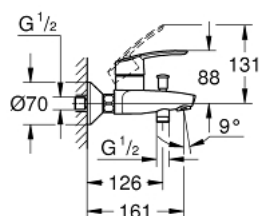

32 278 001 START ОДНОВАЖІЛЬНИЙ ЗМІШУВАЧ ДЛЯ ВАННИ 1/2"

ОПИС ПРОДУКТУ

- Колір: хром
- настінний монтаж
- металевий важіль
- GROHE SilkMove 35 мм керамічний картридж
- із обмежувачем температури
- регулювання витрати води
- GROHE LongLife поверхня
- автоматичний перемикач: ванна/душ
- душовий вихід 1/2" із вбудованим запірним клапаном
- аератор
- S-подібні з'єднання
- металеві настінні розетки
- захист від зворотнього потоку

32 278 001 START ОДНОВАЖІЛЬНИЙ ЗМІШУВАЧ ДЛЯ ВАННИ 1/2"

ЗАПАСНІ ЧАСТИНИ , листопада 2014 – зараз

- 1: Важіль (Артикул запчастини 46898000)
 - 2: Ковпачок (Артикул запчастини 46899000)
 - 3: Картридж (Артикул запчастини 46374000)
 - 4: Ручка перемикача (Артикул запчастини 65648000)
 - 5: Перемикач (Артикул запчастини 65655000)
 - 6: Зворотний клапан (Артикул запчастини 08565000)
 - 7: Аератор (Артикул запчастини 13952000)
 - 8: Гвинтове з'єднання 1/2" (Артикул запчастини 45044000)
 - 9: S-з'єднання (Артикул запчастини 12075000)
 - 9.1: Ущільнювач (Артикул запчастини 0138600M)
 - 9.2: Розетка (Артикул запчастини 0221000M)
 - 10: Подовжувач 3/4", 20 мм (Артикул запчастини 0713000M)*
 - 11: Свічковий ключ (Артикул запчастини 19332000)*
 - 12: Спеціальний ключ (Артикул запчастини 19377000)*
- * Додаткові аксесуари