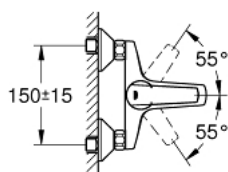

32 278 001 START ОДНОВАЖІЛЬНИЙ ЗМІШУВАЧ ДЛЯ ВАННИ 1/2"

ОПИС ПРОДУКТУ

- Колір: хром
- настінний монтаж
- металевий важіль
- GROHE SilkMove 35 мм керамічний картридж
- із обмежувачем температури
- регулювання витрати води
- GROHE LongLife поверхня
- автоматичний перемикач: ванна/душ
- душовий вихід 1/2" із вбудованим запірним клапаном
- аератор
- S-подібні з'єднання
- металеві настінні розетки
- захист від зворотнього потоку

32 278 001 START ОДНОВАЖІЛЬНИЙ ЗМІШУВАЧ ДЛЯ ВАННИ 1/2"

ЗАПАСНІ ЧАСТИНИ , листопада 2014 – зараз

- 1: Важіль (Артикул запчастини 46898000)
 - 2: Ковпачок (Артикул запчастини 46899000)
 - 3: Картридж (Артикул запчастини 46374000)
 - 4: Ручка перемикача (Артикул запчастини 65648000)
 - 5: Перемикач (Артикул запчастини 65655000)
 - 6: Зворотний клапан (Артикул запчастини 08565000)
 - 7: Аератор (Артикул запчастини 13952000)
 - 8: Гвинтове з'єднання 1/2" (Артикул запчастини 45044000)
 - 9: S-з'єднання (Артикул запчастини 12075000)
 - 9.1: Ущільнювач (Артикул запчастини 0138600M)
 - 9.2: Розетка (Артикул запчастини 0221000M)
 - 10: Подовжувач 3/4", 20 мм (Артикул запчастини 0713000M)*
 - 11: Свічковий ключ (Артикул запчастини 19332000)*
 - 12: Спеціальний ключ (Артикул запчастини 19377000)*
- * Додаткові аксесуари