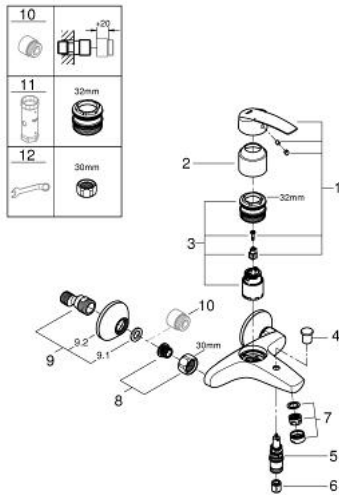

32 278 001 START ОДНОВАЖІЛЬНИЙ ЗМІШУВАЧ ДЛЯ ВАННИ 1/2"

ОПИС ПРОДУКТУ

- Колір: хром
- настінний монтаж
- металевий важіль
- GROHE SilkMove 35 мм керамічний картридж
- із обмежувачем температури
- регулювання витрати води
- GROHE LongLife поверхня
- автоматичний перемикач: ванна/душ
- душовий вихід 1/2" із вбудованим запірним клапаном
- аератор
- S-подібні з'єднання
- металеві настінні розетки
- захист від зворотнього потоку

32 278 001 START ОДНОВАЖІЛЬНИЙ ЗМІШУВАЧ ДЛЯ ВАННИ 1/2"

ЗАПАСНІ ЧАСТИНИ , листопада 2014 – зараз

- 1: Важіль (Артикул запчастини 46898000)
 - 2: Ковпачок (Артикул запчастини 46899000)
 - 3: Картридж (Артикул запчастини 46374000)
 - 4: Ручка перемикача (Артикул запчастини 65648000)
 - 5: Перемикач (Артикул запчастини 65655000)
 - 6: Зворотний клапан (Артикул запчастини 08565000)
 - 7: Аератор (Артикул запчастини 13952000)
 - 8: Гвинтове з'єднання 1/2" (Артикул запчастини 45044000)
 - 9: S-з'єднання (Артикул запчастини 12075000)
 - 9.1: Ущільнювач (Артикул запчастини 0138600M)
 - 9.2: Розетка (Артикул запчастини 0221000M)
 - 10: Подовжувач 3/4", 20 мм (Артикул запчастини 0713000M)*
 - 11: Свічковий ключ (Артикул запчастини 19332000)*
 - 12: Спеціальний ключ (Артикул запчастини 19377000)*
- * Додаткові аксесуари