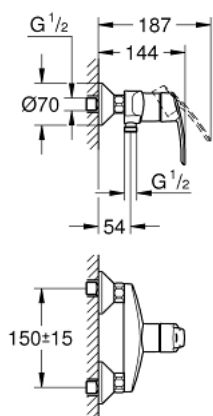

32 279 001 **START** ОДНОВАЖІЛЬНИЙ ЗМІШУВАЧ ДЛЯ ДУШУ 1/2"

ОПИС ПРОДУКТУ

- Колір: хром
- настінний монтаж
- металевий важіль
- GROHE SilkMove 35 мм керамічний картридж
- із обмежувачем температури
- регулювання витрати води
- GROHE LongLife поверхня
- душовий вихід 1/2" із вбудованим запірним клапаном
- S-подібні з'єднання
- металеві настінні розетки
- захист від зворотнього потоку

32 279 001 START ОДНОВАЖІЛЬНИЙ ЗМІШУВАЧ ДЛЯ ДУШУ 1/2"

ЗАПАСНІ ЧАСТИНИ , листопада 2014 – зараз

- 1: Важіль (Артикул запчастини 46898000)
 - 2: Ковпачок (Артикул запчастини 46899000)
 - 3: Картридж (Артикул запчастини 46374000)
 - 4: Гвинтове з'єднання 1/2" (Артикул запчастини 45044000)
 - 5: С-з'єднання (Артикул запчастини 12075000)
 - 5.1: Ущільнювач (Артикул запчастини 0138600M)
 - 5.2: Розетка (Артикул запчастини 0221000M)
 - 6: Зворотний клапан (Артикул запчастини 08565000)
 - 7: Подовжувач 3/4", 20 мм (Артикул запчастини 0713000M)*
 - 8: Свічковий ключ (Артикул запчастини 19332000)*
 - 9: Спеціальний ключ (Артикул запчастини 19377000)*
- * Додаткові аксесуари