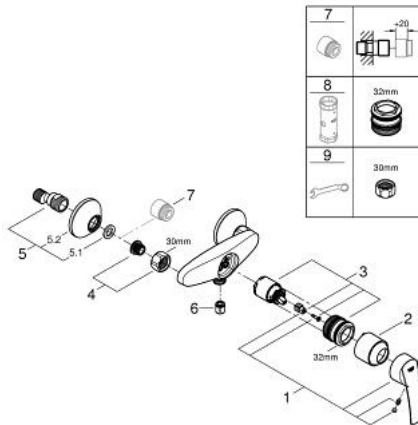

32 279 001 **START** ОДНОВАЖІЛЬНИЙ ЗМІШУВАЧ ДЛЯ ДУШУ 1/2"

ОПИС ПРОДУКТУ

- Колір: хром
- настінний монтаж
- металевий важіль
- GROHE SilkMove 35 мм керамічний картридж
- із обмежувачем температури
- регулювання витрати води
- GROHE LongLife поверхня
- душовий вихід 1/2" із вбудованим запірним клапаном
- S-подібні з'єднання
- металеві настінні розетки
- захист від зворотнього потоку

32 279 001 START ОДНОВАЖІЛЬНИЙ ЗМІШУВАЧ ДЛЯ ДУШУ 1/2"

ЗАПАСНІ ЧАСТИНИ , листопада 2014 – зараз

- 1: Важіль (Артикул запчастини 46898000)
 - 2: Ковпачок (Артикул запчастини 46899000)
 - 3: Картридж (Артикул запчастини 46374000)
 - 4: Гвинтове з'єднання 1/2" (Артикул запчастини 45044000)
 - 5: С-з'єднання (Артикул запчастини 12075000)
 - 5.1: Ущільнювач (Артикул запчастини 0138600M)
 - 5.2: Розетка (Артикул запчастини 0221000M)
 - 6: Зворотний клапан (Артикул запчастини 08565000)
 - 7: Подовжувач 3/4", 20 мм (Артикул запчастини 0713000M)*
 - 8: Свічковий ключ (Артикул запчастини 19332000)*
 - 9: Спеціальний ключ (Артикул запчастини 19377000)*
- * Додаткові аксесуари