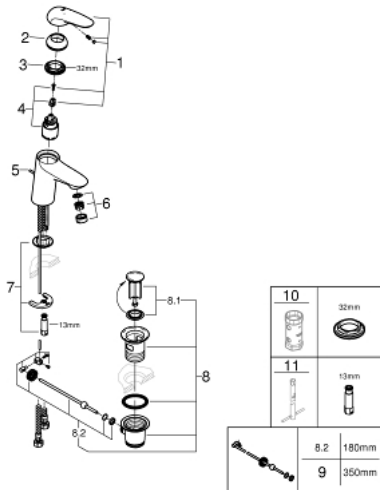

32 284 001 WAVE ОДНОВАЖІЛЬНИЙ ЗМІШУВАЧ ДЛЯ РАКОВИНИ 3/8" S-РОЗМІРУ

ОПИС ПРОДУКТУ

- Колір: хром
- монтаж на один отвір
- металевий важіль
- GROHE SilkMove 35 мм керамічний картридж
- із обмежувачем температури
- регулювання витрати води
- GROHE LongLife поверхня
- GROHE EcoJoy аератор 5.7 л/хв
- набір донних клапанів 1 1/4"
- гнучкі з'єднувальні шланги
- система швидкого монтажу GROHE FastFixation
- GROHE QuickTool додається

32 284 001 WAVE ОДНОВАЖІЛЬНИЙ ЗМІШУВАЧ ДЛЯ РАКОВИНИ 3/8" S-РОЗМІРУ

ЗАПАСНІ ЧАСТИНИ , лютого 2015 – зараз

- 1: Solid metal lever (Артикул запчастини 46951000)
- 2: Ковпачок (Артикул запчастини 46492000)
- 3: Гвинтова муфта (Артикул запчастини 46460000)
- 4: Картридж (Артикул запчастини 46374000)
- 5: Висувний стрижень (Артикул запчастини 46739000)
- 6: Аератор (Артикул запчастини 48159000)
- 7: Комплект для кріплення хвостовика (Артикул запчастини 46671000)
- 8: Комплект зливу 1 1/4" (Артикул запчастини 28910000)
- 8.1: Заглушка (Артикул запчастини 07182000)
- 8.2: Ексцентриковий стрижень (Артикул запчастини 07052000)
- 9: Ексцентриковий стрижень (Артикул запчастини 07341000)*
- 10: Свічковий ключ (Артикул запчастини 19332000)*
- 11: Монтажний ключ (Артикул запчастини 19017000)*