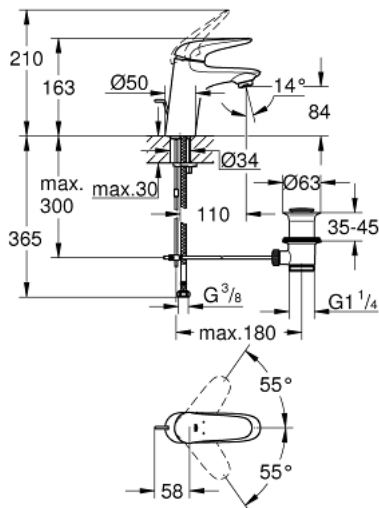

32 284 001 WAVE ОДНОВАЖІЛЬНИЙ ЗМІШУВАЧ ДЛЯ РАКОВИНИ 3/8" S-РОЗМІРУ

ОПИС ПРОДУКТУ

- Колір: хром
- монтаж на один отвір
- металевий важіль
- GROHE SilkMove 35 мм керамічний картридж
- із обмежувачем температури
- регулювання витрати води
- GROHE LongLife поверхня
- GROHE EcoJoy аератор 5.7 л/хв
- набір донних клапанів 1 1/4"
- гнучкі з'єднувальні шланги
- система швидкого монтажу GROHE FastFixation
- GROHE QuickTool додається

32 284 001 WAVE ОДНОВАЖІЛЬНИЙ ЗМІШУВАЧ ДЛЯ РАКОВИНИ 3/8" S-РОЗМІРУ

ЗАПАСНІ ЧАСТИНИ , лютого 2015 – зараз

- 1: Solid metal lever (Артикул запчастини 46951000)
- 2: Ковпачок (Артикул запчастини 46492000)
- 3: Гвинтова муфта (Артикул запчастини 46460000)
- 4: Картридж (Артикул запчастини 46374000)
- 5: Висувний стрижень (Артикул запчастини 46739000)
- 6: Аератор (Артикул запчастини 48159000)
- 7: Комплект для кріплення хвостовика (Артикул запчастини 46671000)
- 8: Комплект зливу 1 1/4" (Артикул запчастини 28910000)
- 8.1: Заглушка (Артикул запчастини 07182000)
- 8.2: Ексцентриковий стрижень (Артикул запчастини 07052000)
- 9: Ексцентриковий стрижень (Артикул запчастини 07341000)*
- 10: Свічковий ключ (Артикул запчастини 19332000)*
- 11: Монтажний ключ (Артикул запчастини 19017000)*