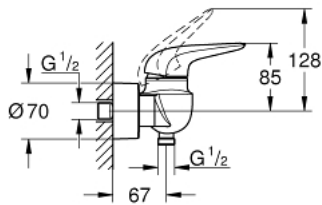

32 287 001 WAVE ОДНОВАЖІЛЬНИЙ ЗМІШУВАЧ ДЛЯ ДУШУ 1/2"

ОПИС ПРОДУКТУ

- Колір: хром
- настінний монтаж
- металевий важіль
- GROHE SilkMove 35 мм керамічний картридж
- регулювання витрати води
- GROHE LongLife поверхня
- душовий вихід 1/2" із вбудованим запірним клапаном
- охоплені з'єднання
- захист від зворотнього потоку

32 287 001 WAVE ОДНОВАЖІЛЬНИЙ ЗМІШУВАЧ ДЛЯ ДУШУ 1/2"

ЗАПАСНІ ЧАСТИНИ , лютого 2015 – зараз

- 1: Solid metal lever (Артикул запчастини 46954000)
- 2: Ковпачок (Артикул запчастини 46436000)
- 3: Гвинтова муфта (Артикул запчастини 46460000)
- 4: Картридж (Артикул запчастини 46374000)
- 5: Зворотний клапан (Артикул запчастини 48276000)
- 6: Гвинтове з'єднання 1/2" (Артикул запчастини 45044000)
- 7: S-з'єднання (Артикул запчастини 12693000)
- 8: Свічковий ключ (Артикул запчастини 19332000)*
- 9: Комплект подовжувачів, 30 мм (Артикул запчастини 46238000)*
- 10: Спеціальний ключ (Артикул запчастини 19377000)*