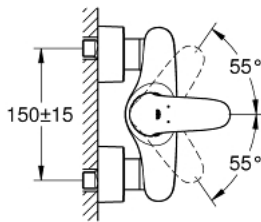

32 287 001 WAVE ОДНОВАЖІЛЬНИЙ ЗМІШУВАЧ ДЛЯ ДУШУ 1/2"

ОПИС ПРОДУКТУ

- Колір: хром
- настінний монтаж
- металевий важіль
- GROHE SilkMove 35 мм керамічний картридж
- регулювання витрати води
- GROHE LongLife поверхня
- душовий вихід 1/2" із вбудованим запірним клапаном
- охоплені з'єднання
- захист від зворотнього потоку

32 287 001 WAVE ОДНОВАЖІЛЬНИЙ ЗМІШУВАЧ ДЛЯ ДУШУ 1/2"

ЗАПАСНІ ЧАСТИНИ , лютого 2015 – зараз

- 1: Solid metal lever (Артикул запчастини 46954000)
- 2: Ковпачок (Артикул запчастини 46436000)
- 3: Гвинтова муфта (Артикул запчастини 46460000)
- 4: Картридж (Артикул запчастини 46374000)
- 5: Зворотний клапан (Артикул запчастини 48276000)
- 6: Гвинтове з'єднання 1/2" (Артикул запчастини 45044000)
- 7: S-з'єднання (Артикул запчастини 12693000)
- 8: Свічковий ключ (Артикул запчастини 19332000)*
- 9: Комплект подовжувачів, 30 мм (Артикул запчастини 46238000)*
- 10: Спеціальний ключ (Артикул запчастини 19377000)*