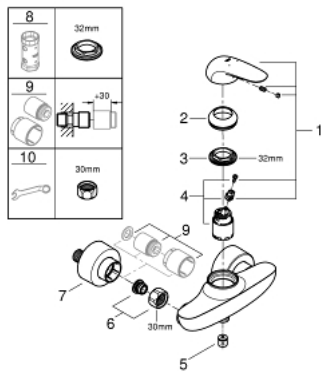

32 287 001 WAVE ОДНОВАЖІЛЬНИЙ ЗМІШУВАЧ ДЛЯ ДУШУ 1/2"

ОПИС ПРОДУКТУ

- Колір: хром
- настінний монтаж
- металевий важіль
- GROHE SilkMove 35 мм керамічний картридж
- регулювання витрати води
- GROHE LongLife поверхня
- душовий вихід 1/2" із вбудованим запірним клапаном
- охоплені з'єднання
- захист від зворотнього потоку

32 287 001 WAVE ОДНОВАЖІЛЬНИЙ ЗМІШУВАЧ ДЛЯ ДУШУ 1/2"

ЗАПАСНІ ЧАСТИНИ , лютого 2015 – зараз

- 1: Solid metal lever (Артикул запчастини 46954000)
- 2: Ковпачок (Артикул запчастини 46436000)
- 3: Гвинтова муфта (Артикул запчастини 46460000)
- 4: Картридж (Артикул запчастини 46374000)
- 5: Зворотний клапан (Артикул запчастини 48276000)
- 6: Гвинтове з'єднання 1/2" (Артикул запчастини 45044000)
- 7: S-з'єднання (Артикул запчастини 12693000)
- 8: Свічковий ключ (Артикул запчастини 19332000)*
- 9: Комплект подовжувачів, 30 мм (Артикул запчастини 46238000)*
- 10: Спеціальний ключ (Артикул запчастини 19377000)*