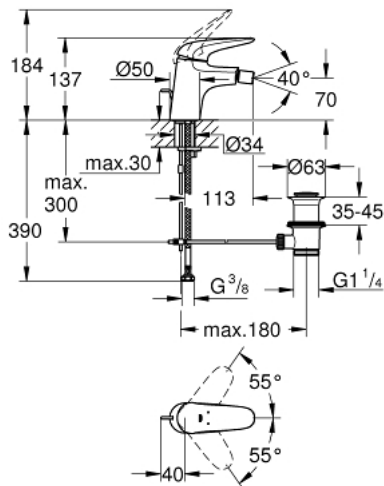

32 288 001 WAVE ОДНОВАЖІЛЬНИЙ ЗМІШУВАЧ ДЛЯ БІДЕ 1/2" S-РОЗМІРУ

ОПИС ПРОДУКТУ

- Колір: хром
- монтаж на один отвір
- металевий важіль
- GROHE SilkMove 35 мм керамічний картридж
- із обмежувачем температури
- регулювання витрати води
- GROHE LongLife поверхня
- GROHE EcoJoy аератор 5.7 л/хв
- із шаровим шарніром
- набір донних клапанів 1 1/4"
- гнучкі з'єднувальні шланги
- система швидкого монтажу GROHE FastFixation
- GROHE QuickTool додається

32 288 001 WAVE ОДНОВАЖІЛЬНИЙ ЗМІШУВАЧ ДЛЯ БІДЕ 1/2" S-РОЗМІРУ

ЗАПАСНІ ЧАСТИНИ , лютого 2015 – зараз

- 1: Solid metal lever (Артикул запчастини 46951000)
- 2: Ковпачок (Артикул запчастини 46492000)
- 3: Гвинтова муфта (Артикул запчастини 46460000)
- 4: Картридж (Артикул запчастини 46374000)
- 5: Висувний стрижень (Артикул запчастини 46739000)
- 6: Аератор (Артикул запчастини 13998000)
- 7: Комплект для кріплення хвостовика (Артикул запчастини 46671000)
- 8: Комплект зливу 1 1/4" (Артикул запчастини 28910000)
- 8.1: Заглушка (Артикул запчастини 07182000)
- 8.2: Ексцентриковий стрижень (Артикул запчастини 07052000)
- 9: Ексцентриковий стрижень (Артикул запчастини 07341000)*
- 10: Свічковий ключ (Артикул запчастини 19332000)*
- 11: Монтажний ключ (Артикул запчастини 19017000)*