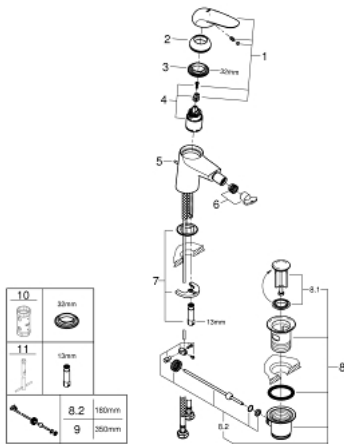

32 288 001 WAVE ОДНОВАЖІЛЬНИЙ ЗМІШУВАЧ ДЛЯ БІДЕ 1/2" S-РОЗМІРУ

ОПИС ПРОДУКТУ

- Колір: хром
- монтаж на один отвір
- металевий важіль
- GROHE SilkMove 35 мм керамічний картридж
- із обмежувачем температури
- регулювання витрати води
- GROHE LongLife поверхня
- GROHE EcoJoy аератор 5.7 л/хв
- із шаровим шарніром
- набір донних клапанів 1 1/4"
- гнучкі з'єднувальні шланги
- система швидкого монтажу GROHE FastFixation
- GROHE QuickTool додається

32 288 001 WAVE ОДНОВАЖІЛЬНИЙ ЗМІШУВАЧ ДЛЯ БІДЕ 1/2" S-РОЗМІРУ

ЗАПАСНІ ЧАСТИНИ , лютого 2015 – зараз

- 1: Solid metal lever (Артикул запчастини 46951000)
- 2: Ковпачок (Артикул запчастини 46492000)
- 3: Гвинтова муфта (Артикул запчастини 46460000)
- 4: Картридж (Артикул запчастини 46374000)
- 5: Висувний стрижень (Артикул запчастини 46739000)
- 6: Аератор (Артикул запчастини 13998000)
- 7: Комплект для кріплення хвостовика (Артикул запчастини 46671000)
- 8: Комплект зливу 1 1/4" (Артикул запчастини 28910000)
- 8.1: Заглушка (Артикул запчастини 07182000)
- 8.2: Ексцентриковий стрижень (Артикул запчастини 07052000)
- 9: Ексцентриковий стрижень (Артикул запчастини 07341000)*
- 10: Свічковий ключ (Артикул запчастини 19332000)*
- 11: Монтажний ключ (Артикул запчастини 19017000)*