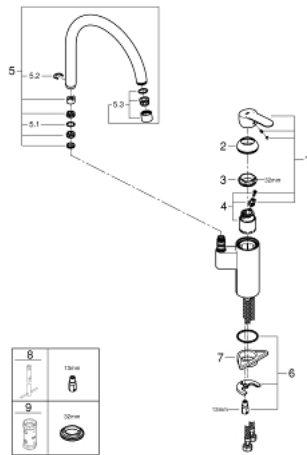

32 449 001 **WAVE COSMOPOLITAN** ОДНОВАЖІЛЬНИЙ ЗМІШУВАЧ ДЛЯ МИЙКИ 1/2", DN 15

**ОПИС ПРОДУКТУ**

- Колір: хром
- монтаж на один отвір
- високий вилив
- GROHE SilkMove 35 мм керамічний картридж
- вбудований обмежувач температури
- GROHE LongLife поверхня
- регулювання витрати води
- обертовий вилив
- регульована площина обертання 0° / 150° / 360°
- аератор
- гнучкі з'єднувальні шланги
- система швидкого монтажу
- GROHE QuickTool додається

## 32 449 001 WAVE COSMOPOLITAN ОДНОВАЖІЛЬНИЙ ЗМІШУВАЧ ДЛЯ МИЙКИ 1/2", DN 15

### ЗАПАСНІ ЧАСТИНИ , березня 2019 – зараз

- 1: Важіль (Артикул запчастини 46726000)
  - 2: Ковпачок (Артикул запчастини 46492000)
  - 3: Гвинтове кільце (Артикул запчастини 46815000)
  - 4: Картридж (Артикул запчастини 46374000)
  - 5: Вилив (Артикул запчастини 13372000)
  - 5.1: Ущільнювальна шайба (Артикул запчастини 0128500M)
  - 5.2: Запобіжне кільце (Артикул запчастини 4826600M)
  - 5.3: Аератор (Артикул запчастини 06574000)
  - 6: Комплект для кріплення хвостовика (Артикул запчастини 46249000)
  - 7: Опорна пластина (Артикул запчастини 05334000)
  - 8: Монтажний ключ (Артикул запчастини 19017000)\*
  - 9: Свічковий ключ (Артикул запчастини 19332000)\*
- \* Додаткові аксесуари