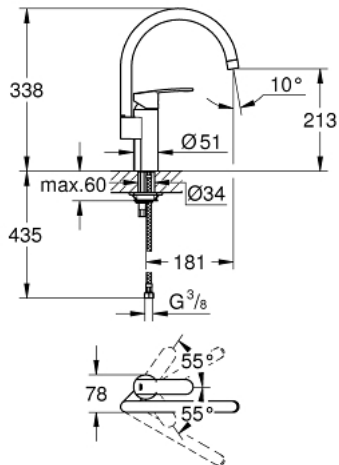

32 449 001 **WAVE COSMOPOLITAN** ОДНОВАЖІЛЬНИЙ ЗМІШУВАЧ ДЛЯ МИЙКИ 1/2", DN 15

**ОПИС ПРОДУКТУ**

- Колір: хром
- монтаж на один отвір
- високий вилив
- GROHE SilkMove 35 мм керамічний картридж
- вбудований обмежувач температури
- GROHE LongLife поверхня
- регулювання витрати води
- обертовий вилив
- регульована площина обертання 0° / 150° / 360°
- аератор
- гнучкі з'єднувальні шланги
- система швидкого монтажу
- GROHE QuickTool додається

## 32 449 001 WAVE COSMOPOLITAN ОДНОВАЖІЛЬНИЙ ЗМІШУВАЧ ДЛЯ МИЙКИ 1/2", DN 15

### ЗАПАСНІ ЧАСТИНИ , березня 2019 – зараз

- 1: Важіль (Артикул запчастини 46726000)
  - 2: Ковпачок (Артикул запчастини 46492000)
  - 3: Гвинтове кільце (Артикул запчастини 46815000)
  - 4: Картридж (Артикул запчастини 46374000)
  - 5: Вилив (Артикул запчастини 13372000)
  - 5.1: Ущільнювальна шайба (Артикул запчастини 0128500M)
  - 5.2: Запобіжне кільце (Артикул запчастини 4826600M)
  - 5.3: Аератор (Артикул запчастини 06574000)
  - 6: Комплект для кріплення хвостовика (Артикул запчастини 46249000)
  - 7: Опорна пластина (Артикул запчастини 05334000)
  - 8: Монтажний ключ (Артикул запчастини 19017000)\*
  - 9: Свічковий ключ (Артикул запчастини 19332000)\*
- \* Додаткові аксесуари