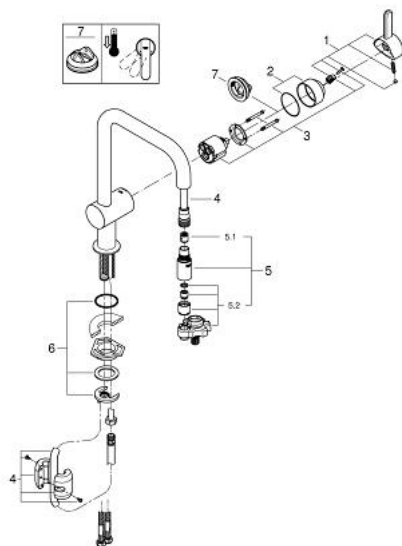

## 32 455 000 FLAIR ОДНОВАЖІЛЬНИЙ ЗМІШУВАЧ ДЛЯ МИЙКИ 1/2", DN 15

### ОПИС ПРОДУКТУ

- Колір: хром
- монтаж на один отвір
- U-вилив
- GROHE SilkMove 46 мм керамічний картридж
- зі стопором
- GROHE LongLife поверхня
- регулювання витрати води
- обертаний вилив
- Pull-Out spout for greater flexibility
- Easy Docking Function забезпечує автоматичне переміщення душової лійки до внутрішнього корпусу виливу
- висувна лійка із ламінарним струменем
- автоматичний перемикач: ламінарний струмінь/SpeedClean душовий режим струменю
- автоматичне переключення на ламінарний струмінь після вимкнення
- вбудований зворотній клапан
- гнучкі з'єднувальні шланги
- система швидкого монтажу GROHE FastFixation

### ЗАПАСНІ ЧАСТИНИ , січня 2016 – зараз

- 1: Важіль (Артикул запчастини 46615000)
- 2: Ковпачок (Артикул запчастини 46025000)
- 3: Картридж (Артикул запчастини 46048000)
- 4: Шланг для змішувача для мийки з висувним подвійним виливом або аератором (Артикул запчастини 48293000)
- 5: Висувна лійка (Артикул запчастини 46857000)
- 5.1: Зворотний клапан (Артикул запчастини 08565000)
- 5.2: Спрямовувач потоку (Артикул запчастини 13997000)
- 6: Комплект для кріплення хвостовика (Артикул запчастини 46345000)
- 7: Обмежувач температури (Артикул запчастини 46375000)\*