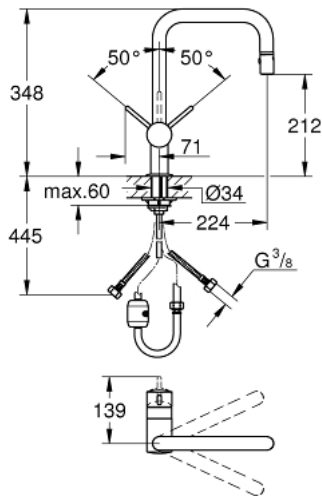

## 32 455 000 FLAIR ОДНОВАЖІЛЬНИЙ ЗМІШУВАЧ ДЛЯ МИЙКИ 1/2", DN 15

### ОПИС ПРОДУКТУ

- Колір: хром
- монтаж на один отвір
- U-вилив
- GROHE SilkMove 46 мм керамічний картридж
- зі стопором
- GROHE LongLife поверхня
- регулювання витрати води
- обертаний вилив
- Pull-Out spout for greater flexibility
- Easy Docking Function забезпечує автоматичне переміщення душової лійки до внутрішнього корпусу виливу
- висувна лійка із ламінарним струменем
- автоматичний перемикач: ламінарний струмінь/SpeedClean душовий режим струменю
- автоматичне переключення на ламінарний струмінь після вимкнення
- вбудований зворотній клапан
- гнучкі з'єднувальні шланги
- система швидкого монтажу GROHE FastFixation

### ЗАПАСНІ ЧАСТИНИ , січня 2016 – зараз

- 1: Важіль (Артикул запчастини 46615000)
- 2: Ковпачок (Артикул запчастини 46025000)
- 3: Картридж (Артикул запчастини 46048000)
- 4: Шланг для змішувача для мийки з висувним подвійним виливом або аератором (Артикул запчастини 48293000)
- 5: Висувна лійка (Артикул запчастини 46857000)
- 5.1: Зворотний клапан (Артикул запчастини 08565000)
- 5.2: Спрямовувач потоку (Артикул запчастини 13997000)
- 6: Комплект для кріплення хвостовика (Артикул запчастини 46345000)
- 7: Обмежувач температури (Артикул запчастини 46375000)\*