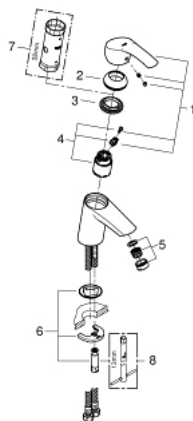

## 32 467 002 EUROSMART ОДНОВАЖІЛЬНИЙ ЗМІШУВАЧ ДЛЯ РАКОВИНИ 3/8" S-РОЗМІРУ

### ОПИС ПРОДУКТУ

- Колір: хром
- монтаж на один отвір
- металевий важіль
- GROHE SilkMove 35 мм керамічний картридж
- регулювання витрати води
- із обмежувачем температури
- GROHE LongLife поверхня
- GROHE EcoJoy – технологія неперевершеного потоку при економному використанні води
- максимальна витрата (при тиску 3 бар) 5 л/хв
- система швидкого монтажу GROHE FastFixation
- гладенький корпус
- гнучкі з'єднувальні шланги

## 32 467 002 EUROSMART ОДНОВАЖИЛЬНИЙ ЗМІШУВАЧ ДЛЯ РАКОВИНИ 3/8" S-РОЗМІРУ

### ЗАПАСНІ ЧАСТИНИ , жовтня 2013 – зараз

- 1: Важіль (Артикул запчастини 46897000)
  - 2: Ковпачок (Артикул запчастини 46492000)
  - 3: Гвинтова муфта (Артикул запчастини 46460000)
  - 4: Картридж (Артикул запчастини 46374000)
  - 5: Аератор (Артикул запчастини 48159000)
  - 6: Комплект для кріплення хвостовика (Артикул запчастини 46671000)
  - 7: Свічковий ключ (Артикул запчастини 19332000)\*
  - 8: Монтажний ключ (Артикул запчастини 19017000)\*
- \* Додаткові аксесуари