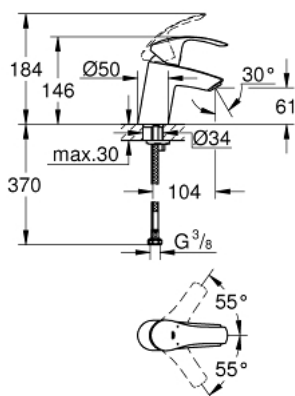

## 32 467 002 EUROSMART ОДНОВАЖІЛЬНИЙ ЗМІШУВАЧ ДЛЯ РАКОВИНИ 3/8" S-РОЗМІРУ

### ОПИС ПРОДУКТУ

- Колір: хром
- монтаж на один отвір
- металевий важіль
- GROHE SilkMove 35 мм керамічний картридж
- регулювання витрати води
- із обмежувачем температури
- GROHE LongLife поверхня
- GROHE EcoJoy – технологія неперевершеного потоку при економному використанні води
- максимальна витрата (при тиску 3 бар) 5 л/хв
- система швидкого монтажу GROHE FastFixation
- гладенький корпус
- гнучкі з'єднувальні шланги

## 32 467 002 EUROSMART ОДНОВАЖИЛЬНИЙ ЗМІШУВАЧ ДЛЯ РАКОВИНИ 3/8" S-РОЗМІРУ