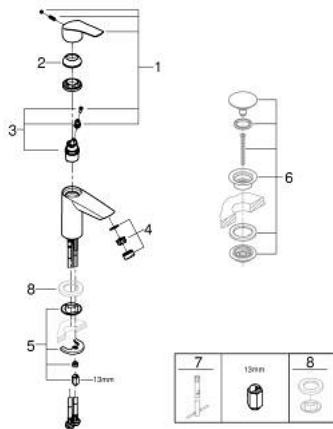

32 467 003 EUROSMART ОДНОВАЖІЛЬНИЙ ЗМІШУВАЧ ДЛЯ РАКОВИНИ 3/8" S-РОЗМІРУ

ОПИС ПРОДУКТУ

- Колір: хром
- монтаж на один отвір
- металевий важіль
- GROHE SilkMove 28 мм керамічний картридж
- регулювання витрати води
- із обмежувачем температури
- GROHE LongLife поверхня
- GROHE EcoJoy – технологія неперевершеного потоку при економному використанні води
- максимальна витрата (при тиску 3 бар) 5 л/хв
- внутрішні водні канали - без свинцю та нікелю
- система швидкого монтажу GROHE FastFixation
- гладенький корпус
- гнучкі з'єднувальні шланги
- професійна версія

32 467 003 EUROSMART ОДНОВАЖИЛЬНИЙ ЗМІШУВАЧ ДЛЯ РАКОВИНИ 3/8" S-РОЗМІРУ

ЗАПАСНІ ЧАСТИНИ , липня 2019 – серпня 2024

- 1: Важіль (Артикул запчастини 48548000)
 - 2: Ковпачок (Артикул запчастини 46116000)
 - 3: Картридж (Артикул запчастини 48518000)
 - 4: Аератор (Артикул запчастини 48159000)
 - 5: Комплект для кріплення хвостовика (Артикул запчастини 46645000)
 - 6: Зливний гарнітур із функцією закриття-відкриття (Артикул запчастини 65807000)*
 - 7: Монтажний ключ (Артикул запчастини 19017000)*
 - 8: Опорна плита (Артикул запчастини 48165000)*
- * Додаткові аксесуари