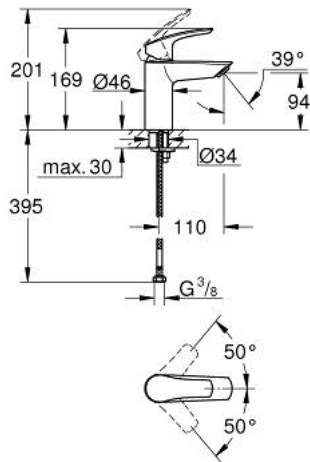

32 467 003 EUROSMART ОДНОВАЖІЛЬНИЙ ЗМІШУВАЧ ДЛЯ РАКОВИНИ 3/8" S-РОЗМІРУ

ОПИС ПРОДУКТУ

- Колір: хром
- монтаж на один отвір
- металевий важіль
- GROHE SilkMove 28 мм керамічний картридж
- регулювання витрати води
- із обмежувачем температури
- GROHE LongLife поверхня
- GROHE EcoJoy – технологія неперевершеного потоку при економному використанні води
- максимальна витрата (при тиску 3 бар) 5 л/хв
- внутрішні водні канали - без свинцю та нікелю
- система швидкого монтажу GROHE FastFixation
- гладенький корпус
- гнучкі з'єднувальні шланги
- професійна версія

32 467 003 EUROSMART ОДНОВАЖИЛЬНИЙ ЗМІШУВАЧ ДЛЯ РАКОВИНИ 3/8" S-РОЗМІРУ

ЗАПАСНІ ЧАСТИНИ , липня 2019 – серпня 2024

- 1: Важіль (Артикул запчастини 48548000)
 - 2: Ковпачок (Артикул запчастини 46116000)
 - 3: Картридж (Артикул запчастини 48518000)
 - 4: Аератор (Артикул запчастини 48159000)
 - 5: Комплект для кріплення хвостовика (Артикул запчастини 46645000)
 - 6: Зливний гарнітур із функцією закриття-відкриття (Артикул запчастини 65807000)*
 - 7: Монтажний ключ (Артикул запчастини 19017000)*
 - 8: Опорна плита (Артикул запчастини 48165000)*
- * Додаткові аксесуари