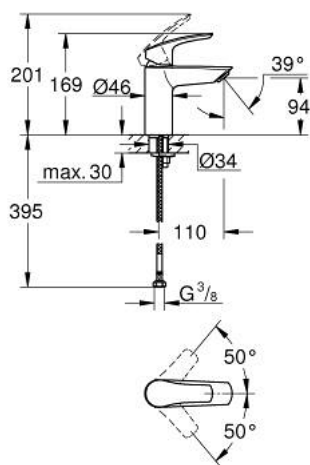

32 467 243 3 EUROSMART ОДНОВАЖІЛЬНИЙ ЗМІШУВАЧ ДЛЯ РАКОВИНИ 3/8" S-РОЗМІРУ

ОПИС ПРОДУКТУ

- Колір: матовий чорний
- монтаж на один отвір
- металевий важіль
- GROHE SilkMove 28 мм керамічний картридж
- регулювання витрати води
- із обмежувачем температури
- GROHE EcoJoy – технологія неперевершеного потоку при економічному використанні води
- максимальна витрата (при тиску 3 бар) 5 л/хв
- внутрішні водні канали - без свинцю та нікелю
- система швидкого монтажу GROHE FastFixation
- гладенький корпус
- гнучкі з'єднувальні шланги
- професійна версія

32 467 243 3 EUROSMART ОДНОВАЖІЛЬНИЙ ЗМІШУВАЧ ДЛЯ РАКОВИНИ 3/8" S-РОЗМІРУ

ЗАПАСНІ ЧАСТИНИ , лютого 2023 – зараз

1: Важіль (Артикул запчастини 485482430)

2: сар (Артикул запчастини 461162430)

3: Картридж (Артикул запчастини 48518000)

4: Аератор (Артикул запчастини 481592430)

5: Комплект для кріплення хвостовика (Артикул запчастини 46645000)

6: Зливний гарнітур із функцією закриття-відкриття (Артикул запчастини 658072430)*

7: Монтажний ключ (Артикул запчастини 19017000)*