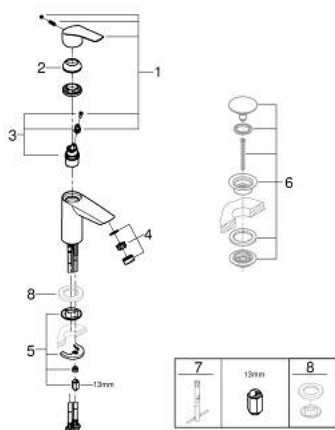

32 467 243 3 EUROSMART ОДНОВАЖІЛЬНИЙ ЗМІШУВАЧ ДЛЯ РАКОВИНИ 3/8" S-РОЗМІРУ

ОПИС ПРОДУКТУ

- Колір: матовий чорний
- монтаж на один отвір
- металевий важіль
- GROHE SilkMove 28 мм керамічний картридж
- регулювання витрати води
- із обмежувачем температури
- GROHE EcoJoy – технологія неперевершеного потоку при економічному використанні води
- максимальна витрата (при тиску 3 бар) 5 л/хв
- внутрішні водні канали - без свинцю та нікелю
- система швидкого монтажу GROHE FastFixation
- гладенький корпус
- гнучкі з'єднувальні шланги
- професійна версія

32 467 243 3 EUROSMART ОДНОВАЖІЛЬНИЙ ЗМІШУВАЧ ДЛЯ РАКОВИНИ 3/8" S-РОЗМІРУ

ЗАПАСНІ ЧАСТИНИ , лютого 2023 – зараз

1: Важіль (Артикул запчастини 485482430)

2: сар (Артикул запчастини 461162430)

3: Картридж (Артикул запчастини 48518000)

4: Аератор (Артикул запчастини 481592430)

5: Комплект для кріплення хвостовика (Артикул запчастини 46645000)

6: Зливний гарнітур із функцією закриття-відкриття (Артикул запчастини 658072430)*

7: Монтажний ключ (Артикул запчастини 19017000)*