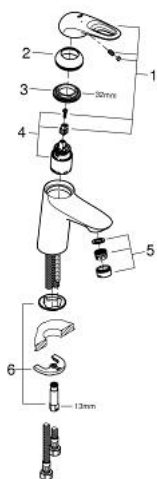

## 32 468 003 EUROSTYLE ОДНОВАЖИЛЬНИЙ ЗМІШУВАЧ ДЛЯ РАКОВИНИ 3/8" S-РОЗМІРУ

### ОПИС ПРОДУКТУ

- Колір: хром
- монтаж на один отвір
- металева рукоятка (із отвором)
- GROHE SilkMove 35 мм керамічний картридж
- регулювання витрати води
- із обмежувачем температури
- GROHE LongLife поверхня
- GROHE EcoJoy – технологія неперевершеного потоку при економному використанні води
- максимальна витрата (при тиску 3 бар) 5 л/хв
- система швидкого монтажу GROHE FastFixation
- гладенький корпус
- гнучкі з'єднувальні шланги

### ЗАПАСНІ ЧАСТИНИ , січня 2015 – зараз

- 1: Важіль (Артикул запчастини 46938000)
  - 2: Ковпачок (Артикул запчастини 46492000)
  - 3: Гвинтова муфта (Артикул запчастини 46460000)
  - 4: Картридж (Артикул запчастини 46374000)
  - 5: Аератор (Артикул запчастини 48159000)
  - 6: Комплект для кріплення хвостовика (Артикул запчастини 46671000)
  - 7: Свічковий ключ (Артикул запчастини 19332000)\*
  - 8: Монтажний ключ (Артикул запчастини 19017000)\*
- \* Додаткові аксесуари