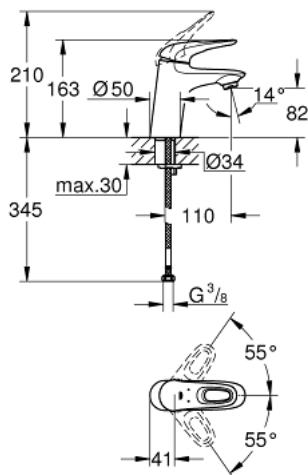

## 32 468 003 EUROSTYLE ОДНОВАЖИЛЬНИЙ ЗМІШУВАЧ ДЛЯ РАКОВИНИ 3/8" S-РОЗМІРУ

### ОПИС ПРОДУКТУ

- Колір: хром
- монтаж на один отвір
- металева рукоятка (із отвором)
- GROHE SilkMove 35 мм керамічний картридж
- регулювання витрати води
- із обмежувачем температури
- GROHE LongLife поверхня
- GROHE EcoJoy – технологія неперевершеного потоку при економному використанні води
- максимальна витрата (при тиску 3 бар) 5 л/хв
- система швидкого монтажу GROHE FastFixation
- гладенький корпус
- гнучкі з'єднувальні шланги

### ЗАПАСНІ ЧАСТИНИ , січня 2015 – зараз

- 1: Важіль (Артикул запчастини 46938000)
  - 2: Ковпачок (Артикул запчастини 46492000)
  - 3: Гвинтова муфта (Артикул запчастини 46460000)
  - 4: Картридж (Артикул запчастини 46374000)
  - 5: Аератор (Артикул запчастини 48159000)
  - 6: Комплект для кріплення хвостовика (Артикул запчастини 46671000)
  - 7: Свічковий ключ (Артикул запчастини 19332000)\*
  - 8: Монтажний ключ (Артикул запчастини 19017000)\*
- \* Додаткові аксесуари