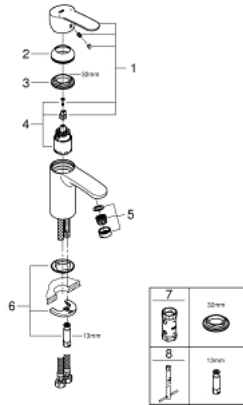

32 468 20E EUROSTYLE COSMOPOLITAN ОДНОВАЖИЛЬНИЙ ЗМІШУВАЧ ДЛЯ РАКОВИНИ 3/8" S-РОЗМІРУ

ОПИС ПРОДУКТУ

- Колір: хром
- монтаж на один отвір
- металевий важіль
- GROHE SilkMove 35 мм керамічний картридж
- регулювання витрати води
- можливість встановити мінімальну витрату води при бл. 2.5 л/хв
- обмежувач температури
- GROHE LongLife поверхня
- GROHE EcoJoy – технологія неперевершеного потоку при економічному використанні води
- максимальна витрата (при тиску 3 бар) 5 л/хв
- аератор із функцією SpeedClean
- GROHE FastFixation система швидкого монтажу
- гладенький корпус
- гнучкі з'єднувальні шланги
- мінімальний рекомендований тиск 1.0 бар
- клас шуму I відповідно до DIN 4109

32 468 20E EUROSTYLE COSMOPOLITAN ОДНОВАЖИЛЬНИЙ ЗМІШУВАЧ ДЛЯ РАКОВИНИ 3/8" S-РОЗМІРУ

ЗАПАСНІ ЧАСТИНИ , серпня 2017 – зараз

- 1: Важіль (Артикул запчастини 46748000)
- 2: Ковпачок (Артикул запчастини 46492000)
- 3: Гвинтова муфта (Артикул запчастини 46460000)
- 4: Картридж (Артикул запчастини 46374000)
- 5: Аератор (Артикул запчастини 48159000)
- 6: Комплект для кріплення хвостовика (Артикул запчастини 46671000)
- 7: Свічковий ключ (Артикул запчастини 19332000)*
- 8: Монтажний ключ (Артикул запчастини 19017000)*