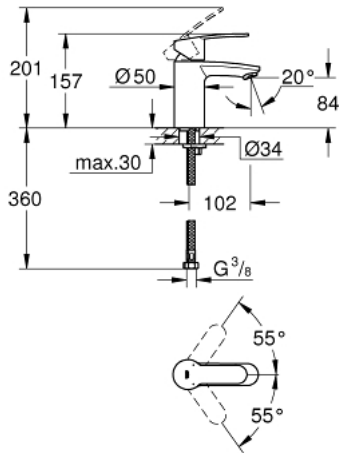

32 468 20E EUROSTYLE COSMOPOLITAN ОДНОВАЖИЛЬНИЙ ЗМІШУВАЧ ДЛЯ РАКОВИНИ 3/8" S-РОЗМІРУ

ОПИС ПРОДУКТУ

- Колір: хром
- монтаж на один отвір
- металевий важіль
- GROHE SilkMove 35 мм керамічний картридж
- регулювання витрати води
- можливість встановити мінімальну витрату води при бл. 2.5 л/хв
- обмежувач температури
- GROHE LongLife поверхня
- GROHE EcoJoy – технологія неперевершеного потоку при економічному використанні води
- максимальна витрата (при тиску 3 бар) 5 л/хв
- аератор із функцією SpeedClean
- GROHE FastFixation система швидкого монтажу
- гладенький корпус
- гнучкі з'єднувальні шланги
- мінімальний рекомендований тиск 1.0 бар
- клас шуму I відповідно до DIN 4109

32 468 20E EUROSTYLE COSMOPOLITAN ОДНОВАЖИЛЬНИЙ ЗМІШУВАЧ ДЛЯ РАКОВИНИ 3/8" S-РОЗМІРУ

ЗАПАСНІ ЧАСТИНИ , серпня 2017 – зараз

- 1: Важіль (Артикул запчастини 46748000)
- 2: Ковпачок (Артикул запчастини 46492000)
- 3: Гвинтова муфта (Артикул запчастини 46460000)
- 4: Картридж (Артикул запчастини 46374000)
- 5: Аератор (Артикул запчастини 48159000)
- 6: Комплект для кріплення хвостовика (Артикул запчастини 46671000)
- 7: Свічковий ключ (Артикул запчастини 19332000)*
- 8: Монтажний ключ (Артикул запчастини 19017000)*