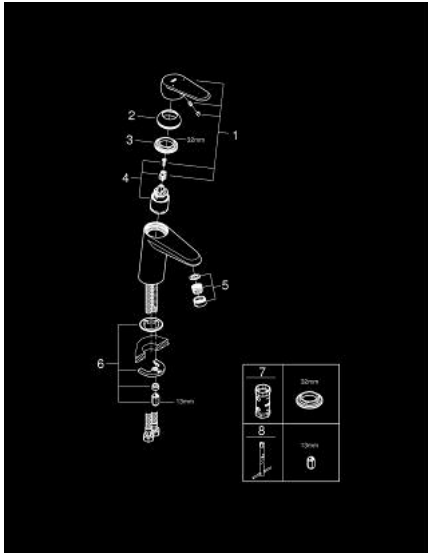

32 469 20E EURODISC COSMOPOLITAN ОДНОВАЖІЛЬНИЙ ЗМІШУВАЧ ДЛЯ РАКОВИНИ 3/8" S-РОЗМІРУ

ОПИС ПРОДУКТУ

- Колір: хром
- металевий важіль
- монтаж на один отвір
- GROHE SilkMove 35 мм керамічний картридж
- регулювання витрати води
- можливість встановити мінімальну витрату води при бл. 2.5 л/хв
- обмежувач температури
- GROHE LongLife поверхня
- GROHE EcoJoy – технологія неперевершеного потоку при економічному використанні води
- максимальна витрата (при тиску 3 бар) 5 л/хв
- аератор із функцією SpeedClean
- GROHE FastFixation система швидкого монтажу
- гладенький корпус
- гнучкі з'єднувальні шланги
- мінімальний рекомендований тиск 1.0 бар
- клас шуму I відповідно до DIN 4109

32 469 20E EURODISC COSMOPOLITAN ОДНОВАЖІЛЬНИЙ ЗМІШУВАЧ ДЛЯ РАКОВИНИ 3/8" S-РОЗМІРУ

ЗАПАСНІ ЧАСТИНИ , серпня 2017 – зараз

- 1: Важіль (Артикул запчастини 46738000)
- 2: Ковпачок (Артикул запчастини 46492000)
- 3: Гвинтова муфта (Артикул запчастини 46460000)
- 4: Картридж (Артикул запчастини 46374000)
- 5: Спрямовувач ламінарного потоку (Артикул запчастини 13955000)
- 6: Комплект для кріплення хвостовика (Артикул запчастини 46645000)
- 7: Свічковий ключ (Артикул запчастини 19332000)*
- 8: Монтажний ключ (Артикул запчастини 19017000)*