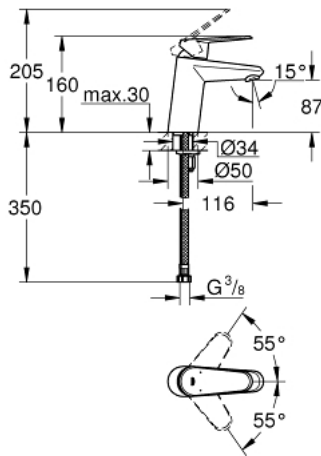

32 469 20E EURODISC COSMOPOLITAN ОДНОВАЖІЛЬНИЙ ЗМІШУВАЧ ДЛЯ РАКОВИНИ 3/8" S-РОЗМІРУ

ОПИС ПРОДУКТУ

- Колір: хром
- металевий важіль
- монтаж на один отвір
- GROHE SilkMove 35 мм керамічний картридж
- регулювання витрати води
- можливість встановити мінімальну витрату води при бл. 2.5 л/хв
- обмежувач температури
- GROHE LongLife поверхня
- GROHE EcoJoy – технологія неперевершеного потоку при економічному використанні води
- максимальна витрата (при тиску 3 бар) 5 л/хв
- аератор із функцією SpeedClean
- GROHE FastFixation система швидкого монтажу
- гладенький корпус
- гнучкі з'єднувальні шланги
- мінімальний рекомендований тиск 1.0 бар
- клас шуму I відповідно до DIN 4109

32 469 20E EURODISC COSMOPOLITAN ОДНОВАЖІЛЬНИЙ ЗМІШУВАЧ ДЛЯ РАКОВИНИ 3/8" S-РОЗМІРУ

ЗАПАСНІ ЧАСТИНИ , серпня 2017 – зараз

- 1: Важіль (Артикул запчастини 46738000)
- 2: Ковпачок (Артикул запчастини 46492000)
- 3: Гвинтова муфта (Артикул запчастини 46460000)
- 4: Картридж (Артикул запчастини 46374000)
- 5: Спрямовувач ламінарного потоку (Артикул запчастини 13955000)
- 6: Комплект для кріплення хвостовика (Артикул запчастини 46645000)
- 7: Свічковий ключ (Артикул запчастини 19332000)*
- 8: Монтажний ключ (Артикул запчастини 19017000)*