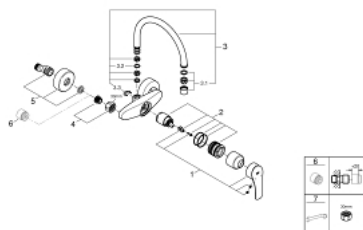

32 482 30D EUROSMART ОДНОВАЖІЛЬНИЙ ЗМІШУВАЧ ДЛЯ МИЙКИ 1/2", DN 15

ОПИС ПРОДУКТУ

- Колір: хром
- настінний монтаж
- GROHE LongLife поверхня
- GROHE SilkMove 35 мм керамічний картридж
- аератор
- регулювання витрати води
- обертаний вилив, площа обертання 360°
- виступ 244 мм
- вбудований обмежувач температури
- С-з'єднання
- максимальна витрата (при тиску 3 бар) 5 л/хв
- професійна версія

32 482 30D EUROSMART ОДНОВАЖИЛЬНИЙ ЗМІШУВАЧ ДЛЯ МИЙКИ 1/2", DN 15

ЗАПАСНІ ЧАСТИНИ , вересня 2019 – зараз

- 1: Важіль (Артикул запчастини 48542000)
- 2: Картридж (Артикул запчастини 46374000)
- 3: С-вилив (Артикул запчастини 13395000)
- 3.1: Аератор (Артикул запчастини 13935000)
- 3.2: Ущільнювальна шайба (Артикул запчастини 0128500M)
- 3.3: Запобіжне кільце (Артикул запчастини 0485300M)
- 4: Гвинтове з'єднання 1/2" (Артикул запчастини 45044000)
- 4.1: Seal Ø 15 x Ø 2 (Артикул запчастини 0311900M)
- 5: S-з'єднання (Артикул запчастини 12662000)
- 6: Подовжувач 3/4", 20 мм (Артикул запчастини 0713000M)*
- 7: Спеціальний ключ (Артикул запчастини 19377000)*