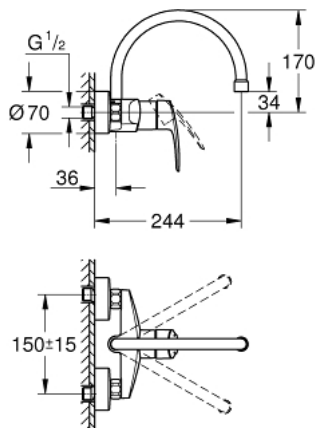

32 482 30D EUROSMART ОДНОВАЖІЛЬНИЙ ЗМІШУВАЧ ДЛЯ МИЙКИ 1/2", DN 15

ОПИС ПРОДУКТУ

- Колір: хром
- настінний монтаж
- GROHE LongLife поверхня
- GROHE SilkMove 35 мм керамічний картридж
- аератор
- регулювання витрати води
- обертаний вилив, площа обертання 360°
- виступ 244 мм
- вбудований обмежувач температури
- С-з'єднання
- максимальна витрата (при тиску 3 бар) 5 л/хв
- професійна версія

32 482 30D EUROSMART ОДНОВАЖИЛЬНИЙ ЗМІШУВАЧ ДЛЯ МИЙКИ 1/2", DN 15

ЗАПАСНІ ЧАСТИНИ , вересня 2019 – зараз

- 1: Важіль (Артикул запчастини 48542000)
- 2: Картридж (Артикул запчастини 46374000)
- 3: С-вилив (Артикул запчастини 13395000)
- 3.1: Аератор (Артикул запчастини 13935000)
- 3.2: Ущільнювальна шайба (Артикул запчастини 0128500M)
- 3.3: Запобіжне кільце (Артикул запчастини 0485300M)
- 4: Гвинтове з'єднання 1/2" (Артикул запчастини 45044000)
- 4.1: Seal Ø 15 x Ø 2 (Артикул запчастини 0311900M)
- 5: S-з'єднання (Артикул запчастини 12662000)
- 6: Подовжувач 3/4", 20 мм (Артикул запчастини 0713000M)*
- 7: Спеціальний ключ (Артикул запчастини 19377000)*