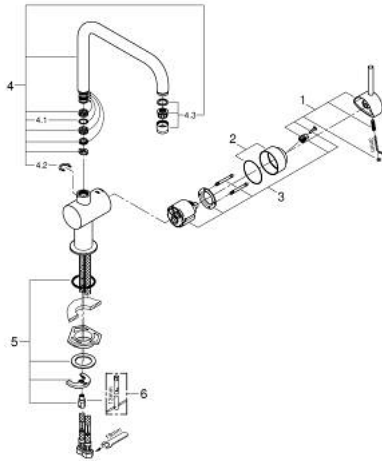

### ОПИС ПРОДУКТУ

- Колір: хром
- U-вильв
- монтаж на один отвір
- покриття GROHE LongLife
- GROHE SilkMove 46 мм керамічний картридж
- регулювання витрати води
- регульована площина обертання: 0° / 150° / 360°
- обертвий вильв
- гнучкі з'єднувальні шланги
- система швидкого монтажу
- додатковий обмежувач температури (46 308)
- максимальна витрата (при тиску 3 бар): 11,5 л/хв

### ЗАПАСНІ ЧАСТИНИ , березня 2007 – жовтня 2014

- 1: Важіль (Артикул запчастини 46015000)
  - 2: Ковпачок (Артикул запчастини 46025000)
  - 3: Картридж (Артикул запчастини 46048000)
  - 4: Вилив (Артикул запчастини 13096000)
  - 4.1: Ущільнювальна шайба (Артикул запчастини 0128500M)
  - 4.2: Запобіжне кільце (Артикул запчастини 0485300M)
  - 4.3: Аератор (Артикул запчастини 13928000)
  - 5: Комплект для кріплення хвостовика (Артикул запчастини 46249000)
  - 6: Монтажний ключ (Артикул запчастини 19017000)\*
- \* Додаткові аксесуари