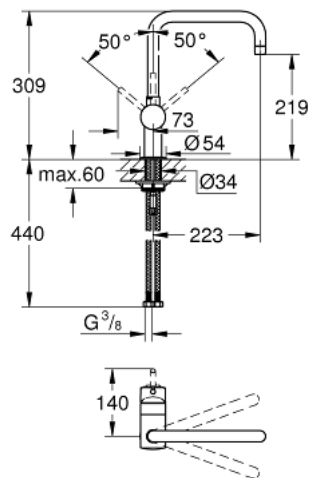

### ОПИС ПРОДУКТУ

- Колір: хром
- U-вильв
- монтаж на один отвір
- покриття GROHE LongLife
- GROHE SilkMove 46 мм керамічний картридж
- регулювання витрати води
- регульована площина обертання: 0° / 150° / 360°
- обертвий вильв
- гнучкі з'єднувальні шланги
- система швидкого монтажу
- додатковий обмежувач температури (46 308)
- максимальна витрата (при тиску 3 бар): 11,5 л/хв

### ЗАПАСНІ ЧАСТИНИ , березня 2007 – жовтня 2014

- 1: Важіль (Артикул запчастини 46015000)
  - 2: Ковпачок (Артикул запчастини 46025000)
  - 3: Картридж (Артикул запчастини 46048000)
  - 4: Вилив (Артикул запчастини 13096000)
  - 4.1: Ущільнювальна шайба (Артикул запчастини 0128500M)
  - 4.2: Запобіжне кільце (Артикул запчастини 0485300M)
  - 4.3: Аератор (Артикул запчастини 13928000)
  - 5: Комплект для кріплення хвостовика (Артикул запчастини 46249000)
  - 6: Монтажний ключ (Артикул запчастини 19017000)\*
- \* Додаткові аксесуари