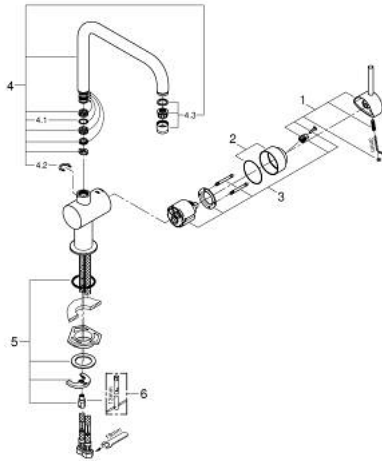

## 32 488 AL0 MINTA ОДНОВАЖІЛЬНИЙ ЗМІШУВАЧ ДЛЯ МИЙКИ 1/2", DN 15

### ОПИС ПРОДУКТУ

- Колір: графіт темний матовий
- U-влив
- монтаж на один отвір
- покриття GROHE LongLife
- GROHE SilkMove 46 мм керамічний картридж
- регулювання витрати води
- регульована площина обертання: 0° / 150° / 360°
- обертаний вилив
- гнучкі з'єднувальні шланги
- система швидкого монтажу
- додатковий обмежувач температури (46 308)
- максимальна витрата (при тиску 3 бар): 11,5 л/хв

## 32 488 AL0 MINTA ОДНОВАЖІЛЬНИЙ ЗМІШУВАЧ ДЛЯ МЙКИ 1/2", DN 15

### ЗАПАСНІ ЧАСТИНИ , березня 2018 – зараз

- 1: Важіль (Артикул запчастини 46015AL0)
  - 2: Ковпачок (Артикул запчастини 46025AL0)
  - 3: Картридж (Артикул запчастини 46048000)
  - 4: Вилив (Артикул запчастини 13096AL0)
  - 4.1: Ущільнювальна шайба (Артикул запчастини 0128500M)
  - 4.2: Запобіжне кільце (Артикул запчастини 0485300M)
  - 4.3: Аератор (Артикул запчастини 13928AL0)
  - 5: Комплект для кріплення хвостовика (Артикул запчастини 46249000)
  - 6: Монтажний ключ (Артикул запчастини 19017000)\*
- \* Додаткові аксесуари