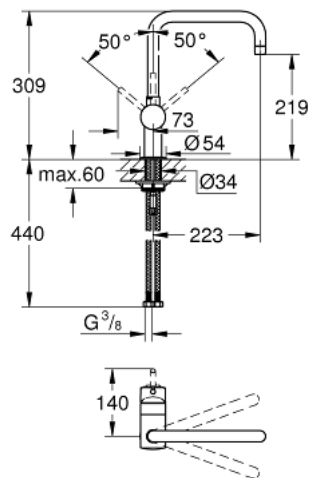

## 32 488 AL0 MINTA ОДНОВАЖІЛЬНИЙ ЗМІШУВАЧ ДЛЯ МИЙКИ 1/2", DN 15

### ОПИС ПРОДУКТУ

- Колір: графіт темний матовий
- U-влив
- монтаж на один отвір
- покриття GROHE LongLife
- GROHE SilkMove 46 мм керамічний картридж
- регулювання витрати води
- регульована площина обертання: 0° / 150° / 360°
- обертаний вилив
- гнучкі з'єднувальні шланги
- система швидкого монтажу
- додатковий обмежувач температури (46 308)
- максимальна витрата (при тиску 3 бар): 11,5 л/хв

## 32 488 AL0 MINTA ОДНОВАЖІЛЬНИЙ ЗМІШУВАЧ ДЛЯ МЙКИ 1/2", DN 15

### ЗАПАСНІ ЧАСТИНИ , березня 2018 – зараз

- 1: Важіль (Артикул запчастини 46015AL0)
  - 2: Ковпачок (Артикул запчастини 46025AL0)
  - 3: Картридж (Артикул запчастини 46048000)
  - 4: Вилив (Артикул запчастини 13096AL0)
  - 4.1: Ущільнювальна шайба (Артикул запчастини 0128500M)
  - 4.2: Запобіжне кільце (Артикул запчастини 0485300M)
  - 4.3: Аератор (Артикул запчастини 13928AL0)
  - 5: Комплект для кріплення хвостовика (Артикул запчастини 46249000)
  - 6: Монтажний ключ (Артикул запчастини 19017000)\*
- \* Додаткові аксесуари