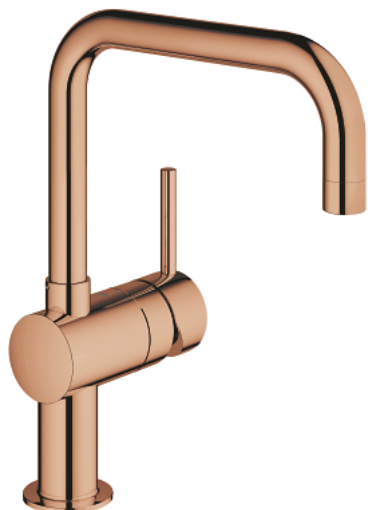

## 32 488 DA0 MINTA ОДНОВАЖІЛЬНИЙ ЗМІШУВАЧ ДЛЯ МИЙКИ 1/2", DN 15

### ОПИС ПРОДУКТУ

- Колір: теплий захід сонця
- U-вильв
- монтаж на один отвір
- покриття GROHE LongLife
- GROHE SilkMove 46 мм керамічний картридж
- регулювання витрати води
- регульована площина обертання: 0° / 150° / 360°
- обертвий вильв
- гнучкі з'єднувальні шланги
- система швидкого монтажу
- додатковий обмежувач температури (46 308)