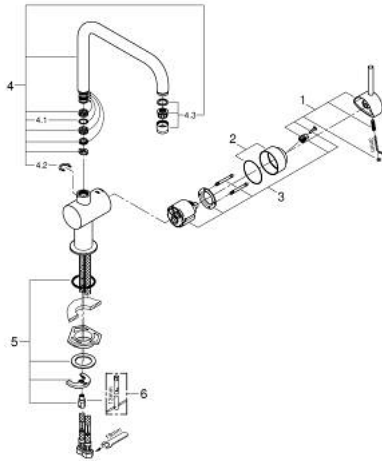

## 32 488 DC0 MINTA ОДНОВАЖІЛЬНИЙ ЗМІШУВАЧ ДЛЯ МИЙКИ 1/2", DN 15

### ОПИС ПРОДУКТУ

- Колір: суперсталь
- U-вильв
- монтаж на один отвір
- покриття GROHE LongLife
- GROHE SilkMove 46 мм керамічний картридж
- регулювання витрати води
- регульована площина обертання: 0° / 150° / 360°
- обертвий вильв
- гнучкі з'єднувальні шланги
- система швидкого монтажу
- додатковий обмежувач температури (46 308)
- максимальна витрата (при тиску 3 бар): 11,5 л/хв

### ЗАПАСНІ ЧАСТИНИ , березня 2007 – жовтня 2014

- 1: Важіль (Артикул запчастини 46015DC0)
  - 2: Ковпачок (Артикул запчастини 46025DC0)
  - 3: Картридж (Артикул запчастини 46048000)
  - 4: Вилив (Артикул запчастини 13096DC0)
  - 4.1: Ущільнювальна шайба (Артикул запчастини 0128500M)
  - 4.2: Запобіжне кільце (Артикул запчастини 0485300M)
  - 4.3: Аератор (Артикул запчастини 13928DC0)
  - 5: Комплект для кріплення хвостовика (Артикул запчастини 46249000)
  - 6: Монтажний ключ (Артикул запчастини 19017000)\*
- \* Додаткові аксесуари