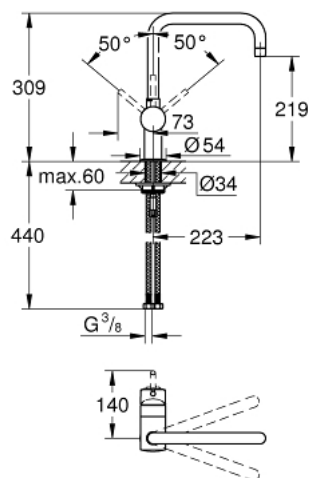

## 32 488 DC0 MINTA ОДНОВАЖІЛЬНИЙ ЗМІШУВАЧ ДЛЯ МИЙКИ 1/2", DN 15

### ОПИС ПРОДУКТУ

- Колір: суперсталь
- U-вильв
- монтаж на один отвір
- покриття GROHE LongLife
- GROHE SilkMove 46 мм керамічний картридж
- регулювання витрати води
- регульована площина обертання: 0° / 150° / 360°
- обертвий вильв
- гнучкі з'єднувальні шланги
- система швидкого монтажу
- додатковий обмежувач температури (46 308)
- максимальна витрата (при тиску 3 бар): 11,5 л/хв

### ЗАПАСНІ ЧАСТИНИ , березня 2007 – жовтня 2014

- 1: Важіль (Артикул запчастини 46015DC0)
  - 2: Ковпачок (Артикул запчастини 46025DC0)
  - 3: Картридж (Артикул запчастини 46048000)
  - 4: Вилив (Артикул запчастини 13096DC0)
  - 4.1: Ущільнювальна шайба (Артикул запчастини 0128500M)
  - 4.2: Запобіжне кільце (Артикул запчастини 0485300M)
  - 4.3: Аератор (Артикул запчастини 13928DC0)
  - 5: Комплект для кріплення хвостовика (Артикул запчастини 46249000)
  - 6: Монтажний ключ (Артикул запчастини 19017000)\*
- \* Додаткові аксесуари