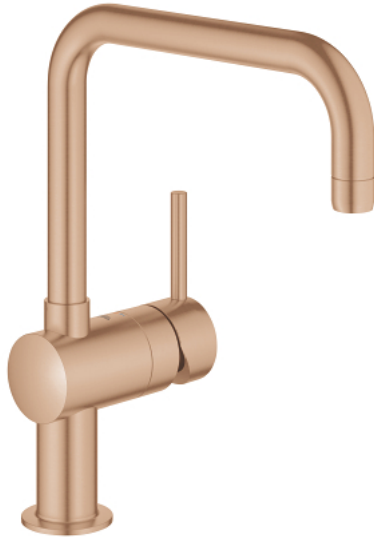

32 488 DL0 MINTA ОДНОВАЖІЛЬНИЙ ЗМІШУВАЧ ДЛЯ МИЙКИ 1/2", DN 15

ОПИС ПРОДУКТУ

- Колір: теплий захід сонця матовий
- U-влив
- монтаж на один отвір
- покриття GROHE LongLife
- GROHE SilkMove 46 мм керамічний картридж
- регулювання витрати води
- регульована площина обертання: 0° / 150° / 360°
- обертний вилив
- гнучкі з'єднувальні шланги
- система швидкого монтажу
- додатковий обмежувач температури (46 308)
- максимальна витрата (при тиску 3 бар): 11,5 л/хв