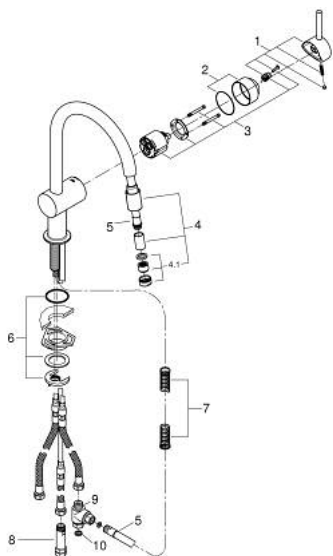

32 511 000 МІНТА ОДНОВАЖІЛЬНИЙ ЗМІШУВАЧ ДЛЯ МИЙКИ 1/2", DN 15

ОПИС ПРОДУКТУ

- Колір: хром
- для відкритих водонагрівачів
- С-вилив
- монтаж на один отвір
- покриття GROHE LongLife
- GROHE SilkMove 46 мм керамічний картридж
- Pull-Out spout for greater flexibility
- висувна лійка із ламінарним струменем
- регулювання витрати води
- обертаний вилив, площа обертання 360°
- вбудований зворотній клапан
- захист від зворотнього потоку
- гнучкі з'єднувальні шланги
- система швидкого монтажу
- максимальна витрата (при 3 бар): 8 л/хв
- додатковий обмежувач температури (46 308)

32 511 000 МІНТА ОДНОВАЖІЛЬНИЙ ЗМІШУВАЧ ДЛЯ МИЙКИ 1/2", DN 15

ЗАПАСНІ ЧАСТИНИ , червня 2024 – зараз

- 1: Важіль (Артикул запчастини 46015000)
- 2: Ковпачок (Артикул запчастини 46025000)
- 3: Картридж (Артикул запчастини 46409000)
- 4: Висувний вилив (Артикул запчастини 46758000)
- 4.1: Спрямовувач потоку (Артикул запчастини 46162000)
- 5: Металевий душовий шланг (Артикул запчастини 45352000)
- 6: Комплект для кріплення хвостовика (Артикул запчастини 46345000)
- 7: Притискна пружина (Артикул запчастини 07237000)
- 8: Зворотний клапан (Артикул запчастини 46323000)
- 9: Дистриб'ютор (Артикул запчастини 07202000)
- 10: Ущільнювач (Артикул запчастини 0199700М)