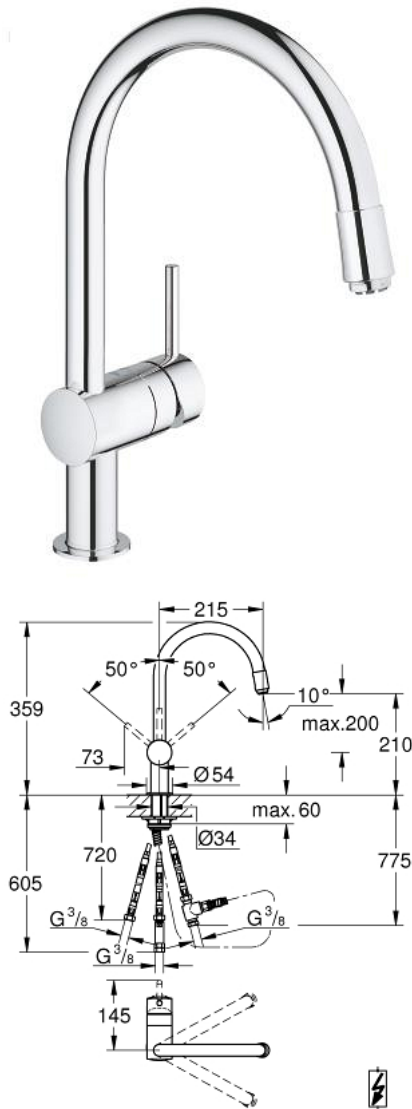

32 511 000 МІНТА ОДНОВАЖІЛЬНИЙ ЗМІШУВАЧ ДЛЯ МИЙКИ 1/2", DN 15

ОПИС ПРОДУКТУ

- Колір: хром
- для відкритих водонагрівачів
- С-вилив
- монтаж на один отвір
- покриття GROHE LongLife
- GROHE SilkMove 46 мм керамічний картридж
- Pull-Out spout for greater flexibility
- висувна лійка із ламінарним струменем
- регулювання витрати води
- обертаний вилив, площа обертання 360°
- вбудований зворотній клапан
- захист від зворотнього потоку
- гнучкі з'єднувальні шланги
- система швидкого монтажу
- максимальна витрата (при 3 бар): 8 л/хв
- додатковий обмежувач температури (46 308)

32 511 000 МІНТА ОДНОВАЖІЛЬНИЙ ЗМІШУВАЧ ДЛЯ МИЙКИ 1/2", DN 15

ЗАПАСНІ ЧАСТИНИ , червня 2024 – зараз

- 1: Важіль (Артикул запчастини 46015000)
- 2: Ковпачок (Артикул запчастини 46025000)
- 3: Картридж (Артикул запчастини 46409000)
- 4: Висувний вилив (Артикул запчастини 46758000)
- 4.1: Спрямовувач потоку (Артикул запчастини 46162000)
- 5: Металевий душовий шланг (Артикул запчастини 45352000)
- 6: Комплект для кріплення хвостовика (Артикул запчастини 46345000)
- 7: Притискна пружина (Артикул запчастини 07237000)
- 8: Зворотний клапан (Артикул запчастини 46323000)
- 9: Дистриб'ютор (Артикул запчастини 07202000)
- 10: Ущільнювач (Артикул запчастини 0199700М)