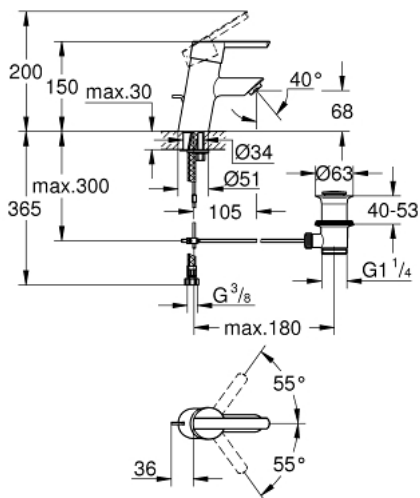

32 557 000 FEEL ОДНОВАЖІЛЬНИЙ ЗМІШУВАЧ ДЛЯ РАКОВИНИ 3/8" S-РОЗМІРУ

ОПИС ПРОДУКТУ

- Колір: хром
- монтаж на один отвір
- металевий важіль
- GROHE SilkMove 35 мм керамічний картридж
- GROHE LongLife поверхня
- регулювання витрати води
- аератор
- набір донних клапанів 1 1/4"
- гнучкі з'єднувальні шланги PE-X
- система швидкого монтажу GROHE FastFixation
- додатковий обмежувач температури 46 375 000
- GROHE QuickTool додається

32 557 000 FEEL ОДНОВАЖИЛЬНИЙ ЗМІШУВАЧ ДЛЯ РАКОВИНИ 3/8" S-РОЗМІРУ

ЗАПАСНІ ЧАСТИНИ , березня 2013 – зараз

- 1: Важіль (Артикул запчастини 46755000)
- 2: Ковпачок (Артикул запчастини 46436000)
- 3: Гвинтова муфта (Артикул запчастини 46460000)
- 4: Картридж (Артикул запчастини 46374000)
- 5: Аератор (Артикул запчастини 13961000)
- 6: Висувний стрижень (Артикул запчастини 46739000)
- 7: Комплект для кріплення хвостовика (Артикул запчастини 46249000)
- 8: Комплект зливу 1 1/4" (Артикул запчастини 28910000)
- 9: Обмежувач температури (Артикул запчастини 46375000)*
- 10: Свічковий ключ (Артикул запчастини 19332000)*
- 11: Монтажний ключ (Артикул запчастини 19017000)*
- 12: Ексцентриковий стрижень (Артикул запчастини 07341000)*