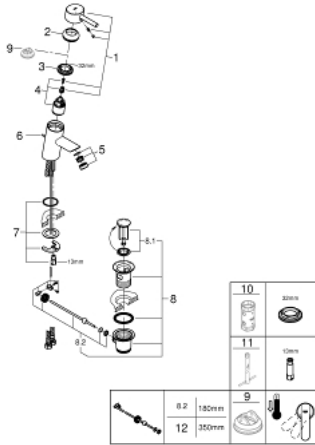

32 557 000 FEEL ОДНОВАЖІЛЬНИЙ ЗМІШУВАЧ ДЛЯ РАКОВИНИ 3/8" S-РОЗМІРУ

ОПИС ПРОДУКТУ

- Колір: хром
- монтаж на один отвір
- металевий важіль
- GROHE SilkMove 35 мм керамічний картридж
- GROHE LongLife поверхня
- регулювання витрати води
- аератор
- набір донних клапанів 1 1/4"
- гнучкі з'єднувальні шланги PE-X
- система швидкого монтажу GROHE FastFixation
- додатковий обмежувач температури 46 375 000
- GROHE QuickTool додається

32 557 000 FEEL ОДНОВАЖИЛЬНИЙ ЗМІШУВАЧ ДЛЯ РАКОВИНИ 3/8" S-РОЗМІРУ

ЗАПАСНІ ЧАСТИНИ , березня 2013 – зараз

- 1: Важіль (Артикул запчастини 46755000)
- 2: Ковпачок (Артикул запчастини 46436000)
- 3: Гвинтова муфта (Артикул запчастини 46460000)
- 4: Картридж (Артикул запчастини 46374000)
- 5: Аератор (Артикул запчастини 13961000)
- 6: Висувний стрижень (Артикул запчастини 46739000)
- 7: Комплект для кріплення хвостовика (Артикул запчастини 46249000)
- 8: Комплект зливу 1 1/4" (Артикул запчастини 28910000)
- 9: Обмежувач температури (Артикул запчастини 46375000)*
- 10: Свічковий ключ (Артикул запчастини 19332000)*
- 11: Монтажний ключ (Артикул запчастини 19017000)*
- 12: Ексцентриковий стрижень (Артикул запчастини 07341000)*