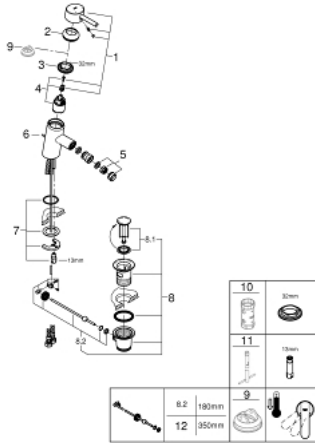

## 32 558 000 FEEL ОДНОВАЖІЛЬНИЙ ЗМІШУВАЧ ДЛЯ БІДЕ 1/2" S-РОЗМІРУ

### ОПИС ПРОДУКТУ

- Колір: хром
- монтаж на один отвір
- металевий важіль
- GROHE SilkMove 35 мм керамічний картридж
- регулювання витрати води
- GROHE LongLife поверхня
- аератор із шаровим шарніром
- набір донних клапанів 1 1/4"
- гнучкі з'єднувальні шланги
- додатковий обмежувач температури 46 375 000
- система швидкого монтажу GROHE FastFixation
- GROHE QuickTool додається

### ЗАПАСНІ ЧАСТИНИ , березня 2013 – зараз

- 1: Важіль (Артикул запчастини 46755000)
- 2: Ковпачок (Артикул запчастини 46436000)
- 3: Гвинтова муфта (Артикул запчастини 46460000)
- 4: Картридж (Артикул запчастини 46374000)
- 5: Аератор (Артикул запчастини 13961000)
- 6: Висувний стрижень (Артикул запчастини 46739000)
- 7: Комплект для кріплення хвостовика (Артикул запчастини 46249000)
- 8: Комплект зливу 1 1/4" (Артикул запчастини 28910000)
- 9: Обмежувач температури (Артикул запчастини 46375000)\*
- 10: Свічковий ключ (Артикул запчастини 19332000)\*
- 11: Монтажний ключ (Артикул запчастини 19017000)\*
- 12: Ексцентриковий стрижень (Артикул запчастини 07341000)\*