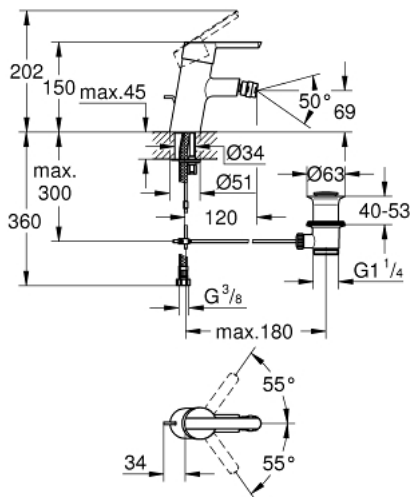

## 32 558 000 FEEL ОДНОВАЖІЛЬНИЙ ЗМІШУВАЧ ДЛЯ БІДЕ 1/2" S-РОЗМІРУ

### ОПИС ПРОДУКТУ

- Колір: хром
- монтаж на один отвір
- металевий важіль
- GROHE SilkMove 35 мм керамічний картридж
- регулювання витрати води
- GROHE LongLife поверхня
- аератор із шаровим шарніром
- набір донних клапанів 1 1/4"
- гнучкі з'єднувальні шланги
- додатковий обмежувач температури 46 375 000
- система швидкого монтажу GROHE FastFixation
- GROHE QuickTool додається